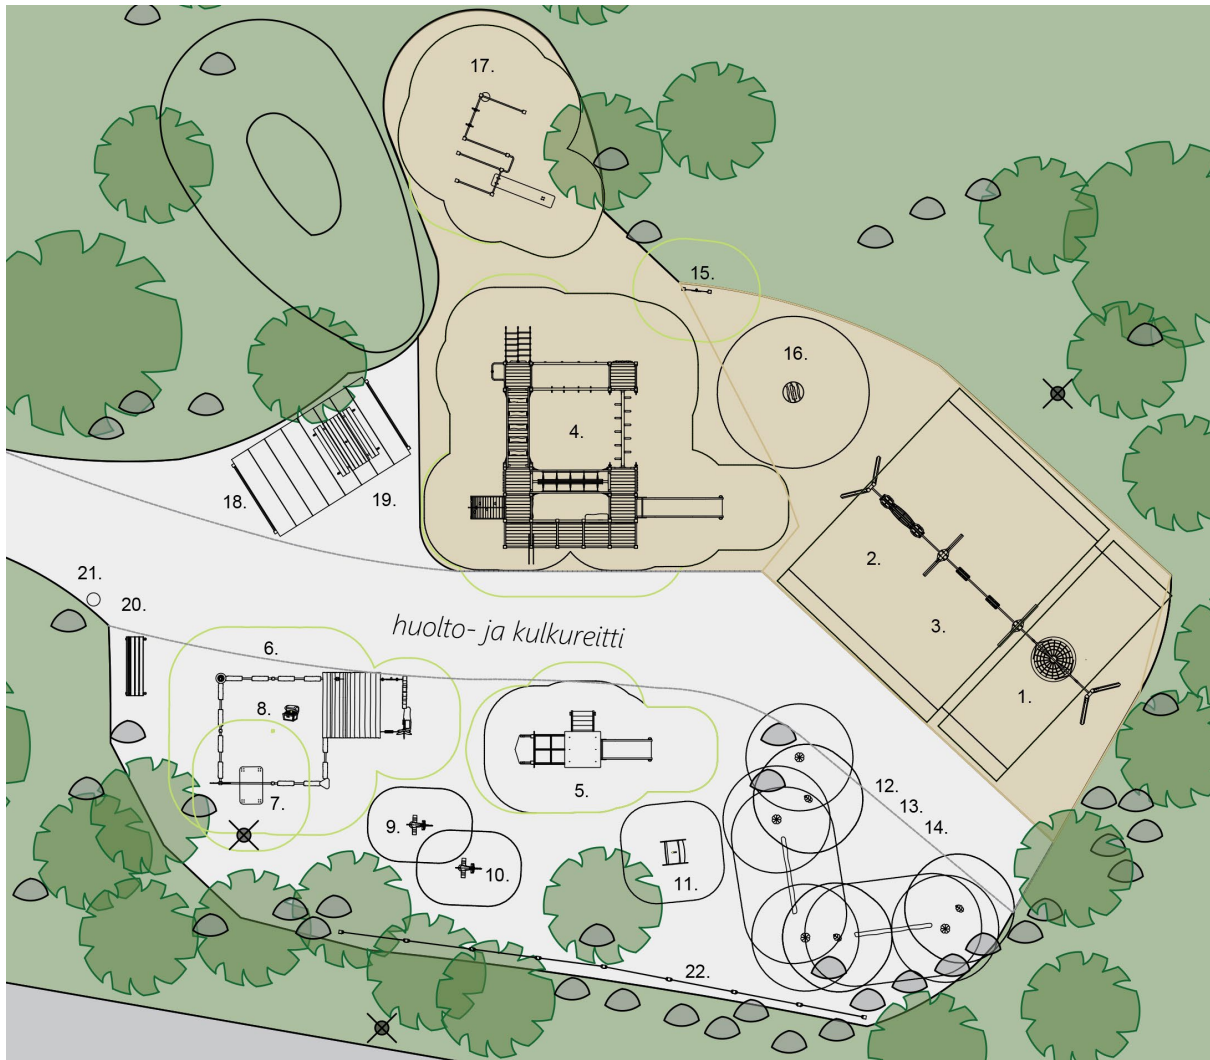

PAUNUN PYSÄKKI

Koko perheen kohtaamispaikka
leikkiin ja liikuntaan

		Max. putoamiskorkeus	
1.	Q19670 Puolukkakeinu 4:lle + linnunpesä	1400 mm	
2.	P11072 Hugo & ines keinuistuin	-	
3.	000226 Kumilautastuin	-	2 kpl
4.	QFL0704 Paunun juna-asema motoriiikkarata	2400 mm	
5.	QF1018 Pikkuinen veturi	1000 mm	
6.	QFL0706 Majatalo Metsä	590 mm	
7.	Q19755 Aarrekartta Hiekkapöytä	-	
8.	Q19370 Kaiva ja köydä aarrearkku	-	
9.	Q17086 Utelias Mäyrä jousikeinu	600 mm	
10.	Q07147-1 Iloinen Jänis jousikeinu	600 mm	
11.	010710 Unelias Kettu jousikeinu	600 mm	
12.	SL175561 Käpy Askelma	470 mm	3 kpl
13.	SL175560 Apila Askelma	470 mm	4 kpl
14.	SL175530 Tasapainopuomi	470 mm	2 kpl
15.	Q14742* Eläinten jäljet -etsintäpeli	-	
16.	175570M Keijun karuselli	1000 mm	
17.	Q15435-5 Street Workout kuntoilukeskus	2290 mm	
18.	071102M Pergolakatos hpl m	-	
19.	RF2591M Hansa-piknik-pöytä	-	
20.	060360M House-penkki selkänöjällä esteetön	-	
21.	CT60M-7024 Ct-roskakori 60l harmaa	-	
22.	137091M Juoksuesteaita 2m köysi (9 tolppaa)	-	

Leikki alkaa Paunun juna-
aseman laiturilta ja jatkuu
aina maailman ympäri

Löydätkö ja
tunnistatko sinä
eläinten jäljet?

Maailman paras
lähipuisto, johon tullaan
käymään kauempaakin!

Kuka löytää ekana
aarteen?