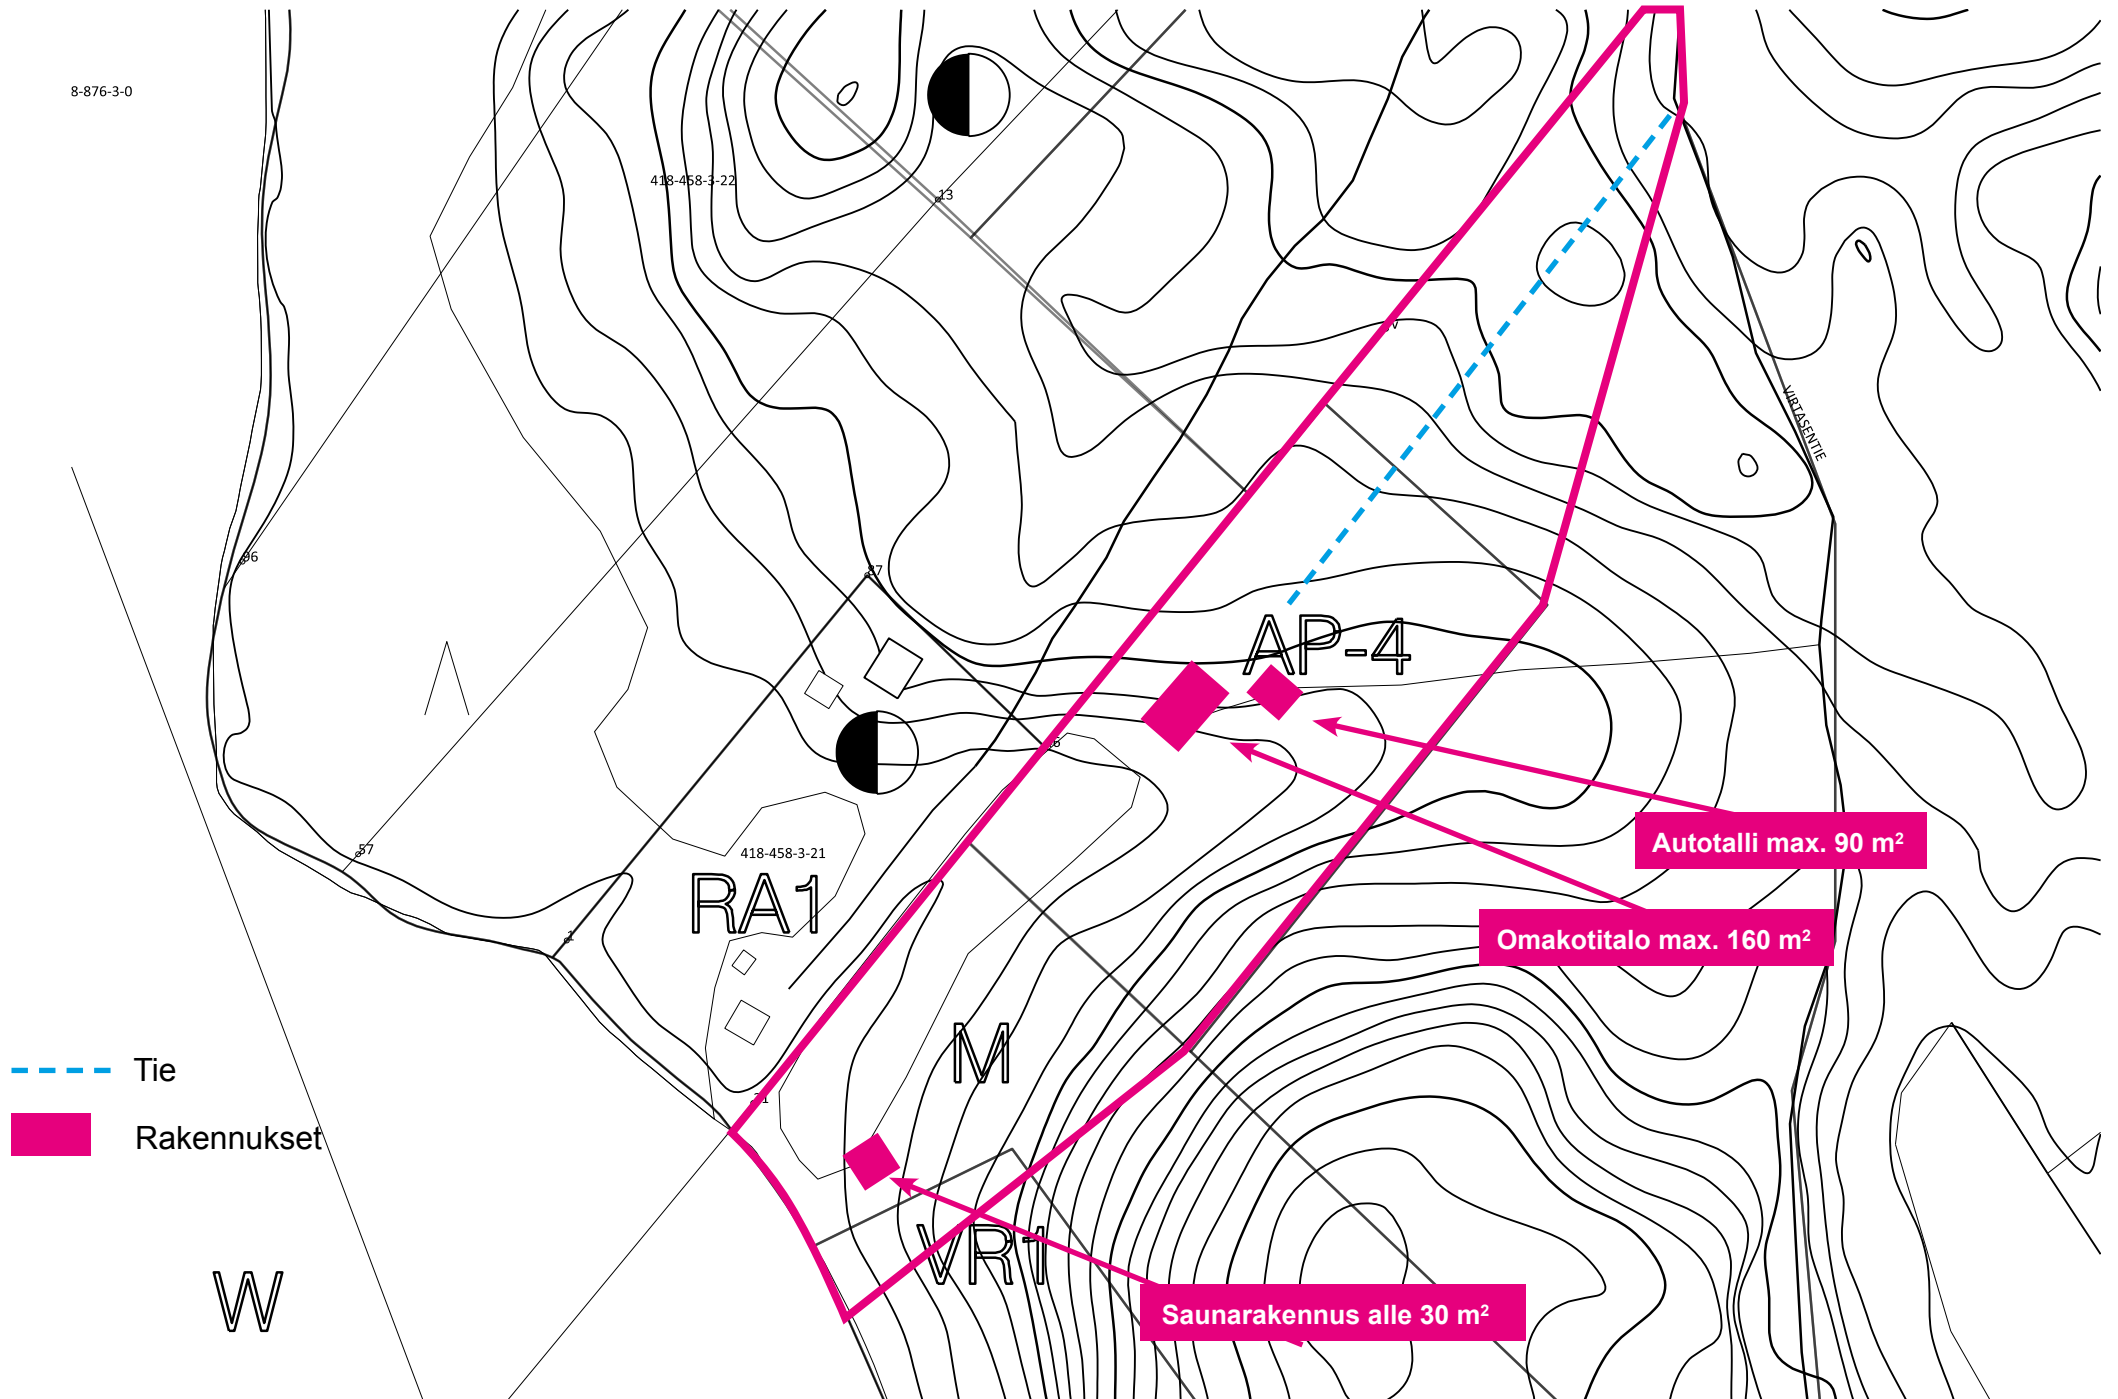

VIRTASENTIE 44, KARTTA, RAKENNUSTEN SIIJOITTELU

8-876-3-0

Asuinrakennus

Saunarakennus

Autotalli

ASUINRAKENNUKSEN JULKISIVUKUVAT