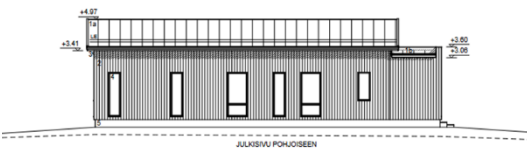

Yleiskaavaote

Julkisivut, omakotitalo