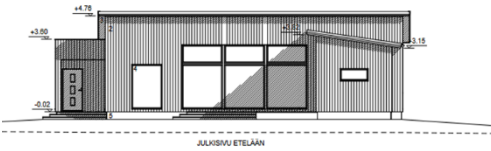

Julkisivut, omakotitalo