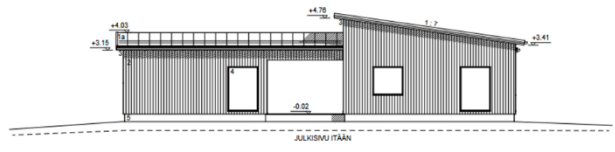

Maastokarttaote

Julkisivut, omakotitalo