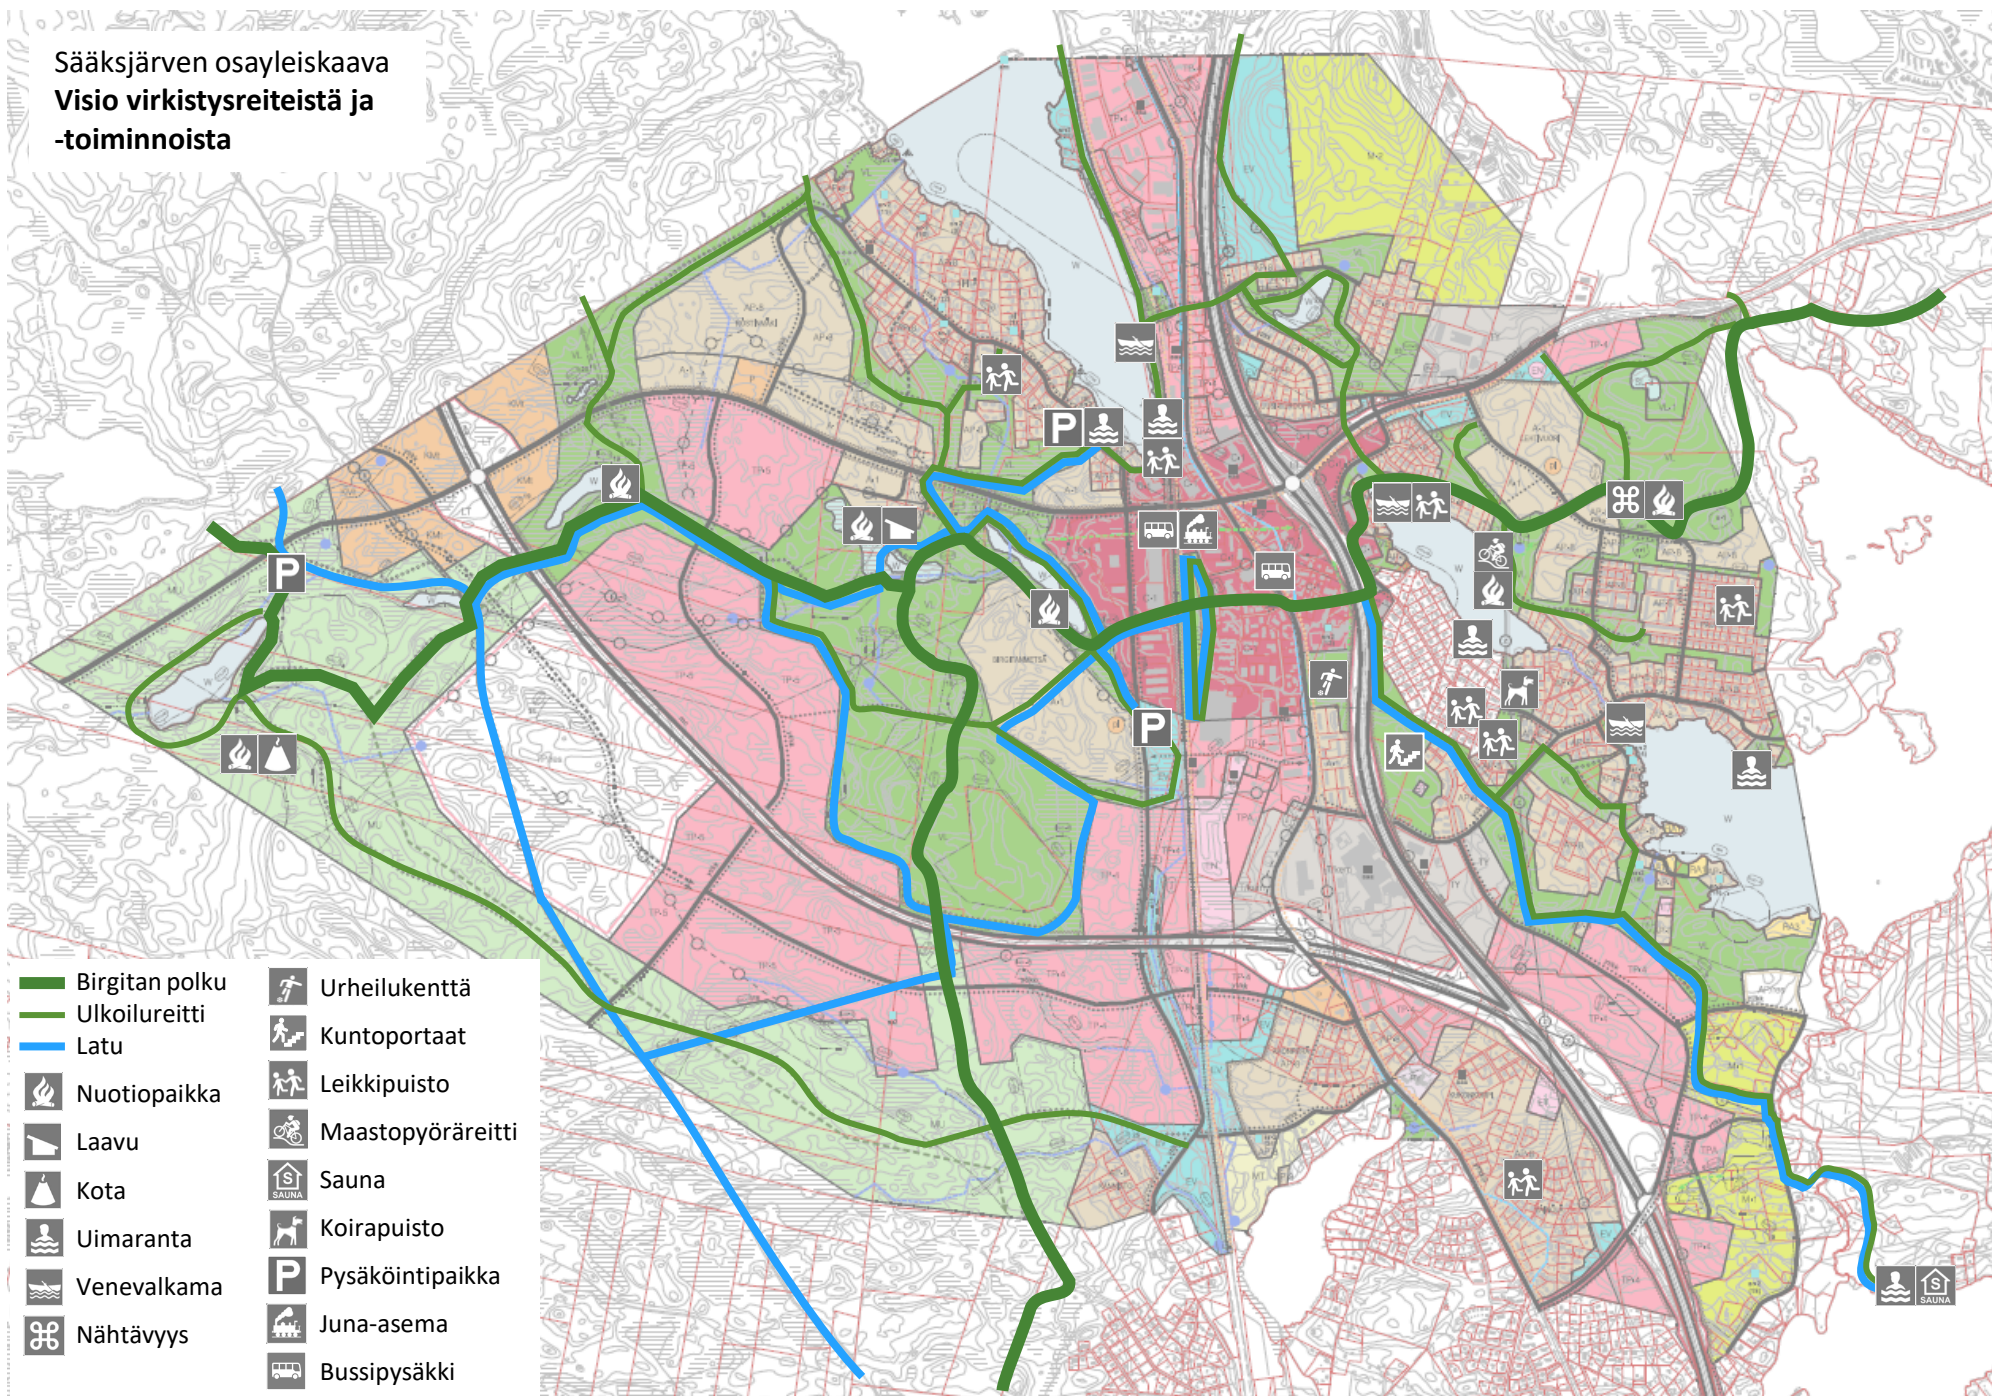

Sääksjärven osayleiskaava
Visio virkistysreiteistä ja
-toiminnoista

- | | |
|----------------|-------------------|
| Birgitan polku | Urheilukenttä |
| Ulkoilureitti | Kuntoportaat |
| Latu | Leikkipuisto |
| Nuotiopaikka | Maastopyöräreitti |
| Laavu | Sauna |
| Kota | Koirapuisto |
| Uimaranta | Pysäköintipaikka |
| Venevalkama | Juna-asema |
| Nähtävyyks | Bussipysäkki |