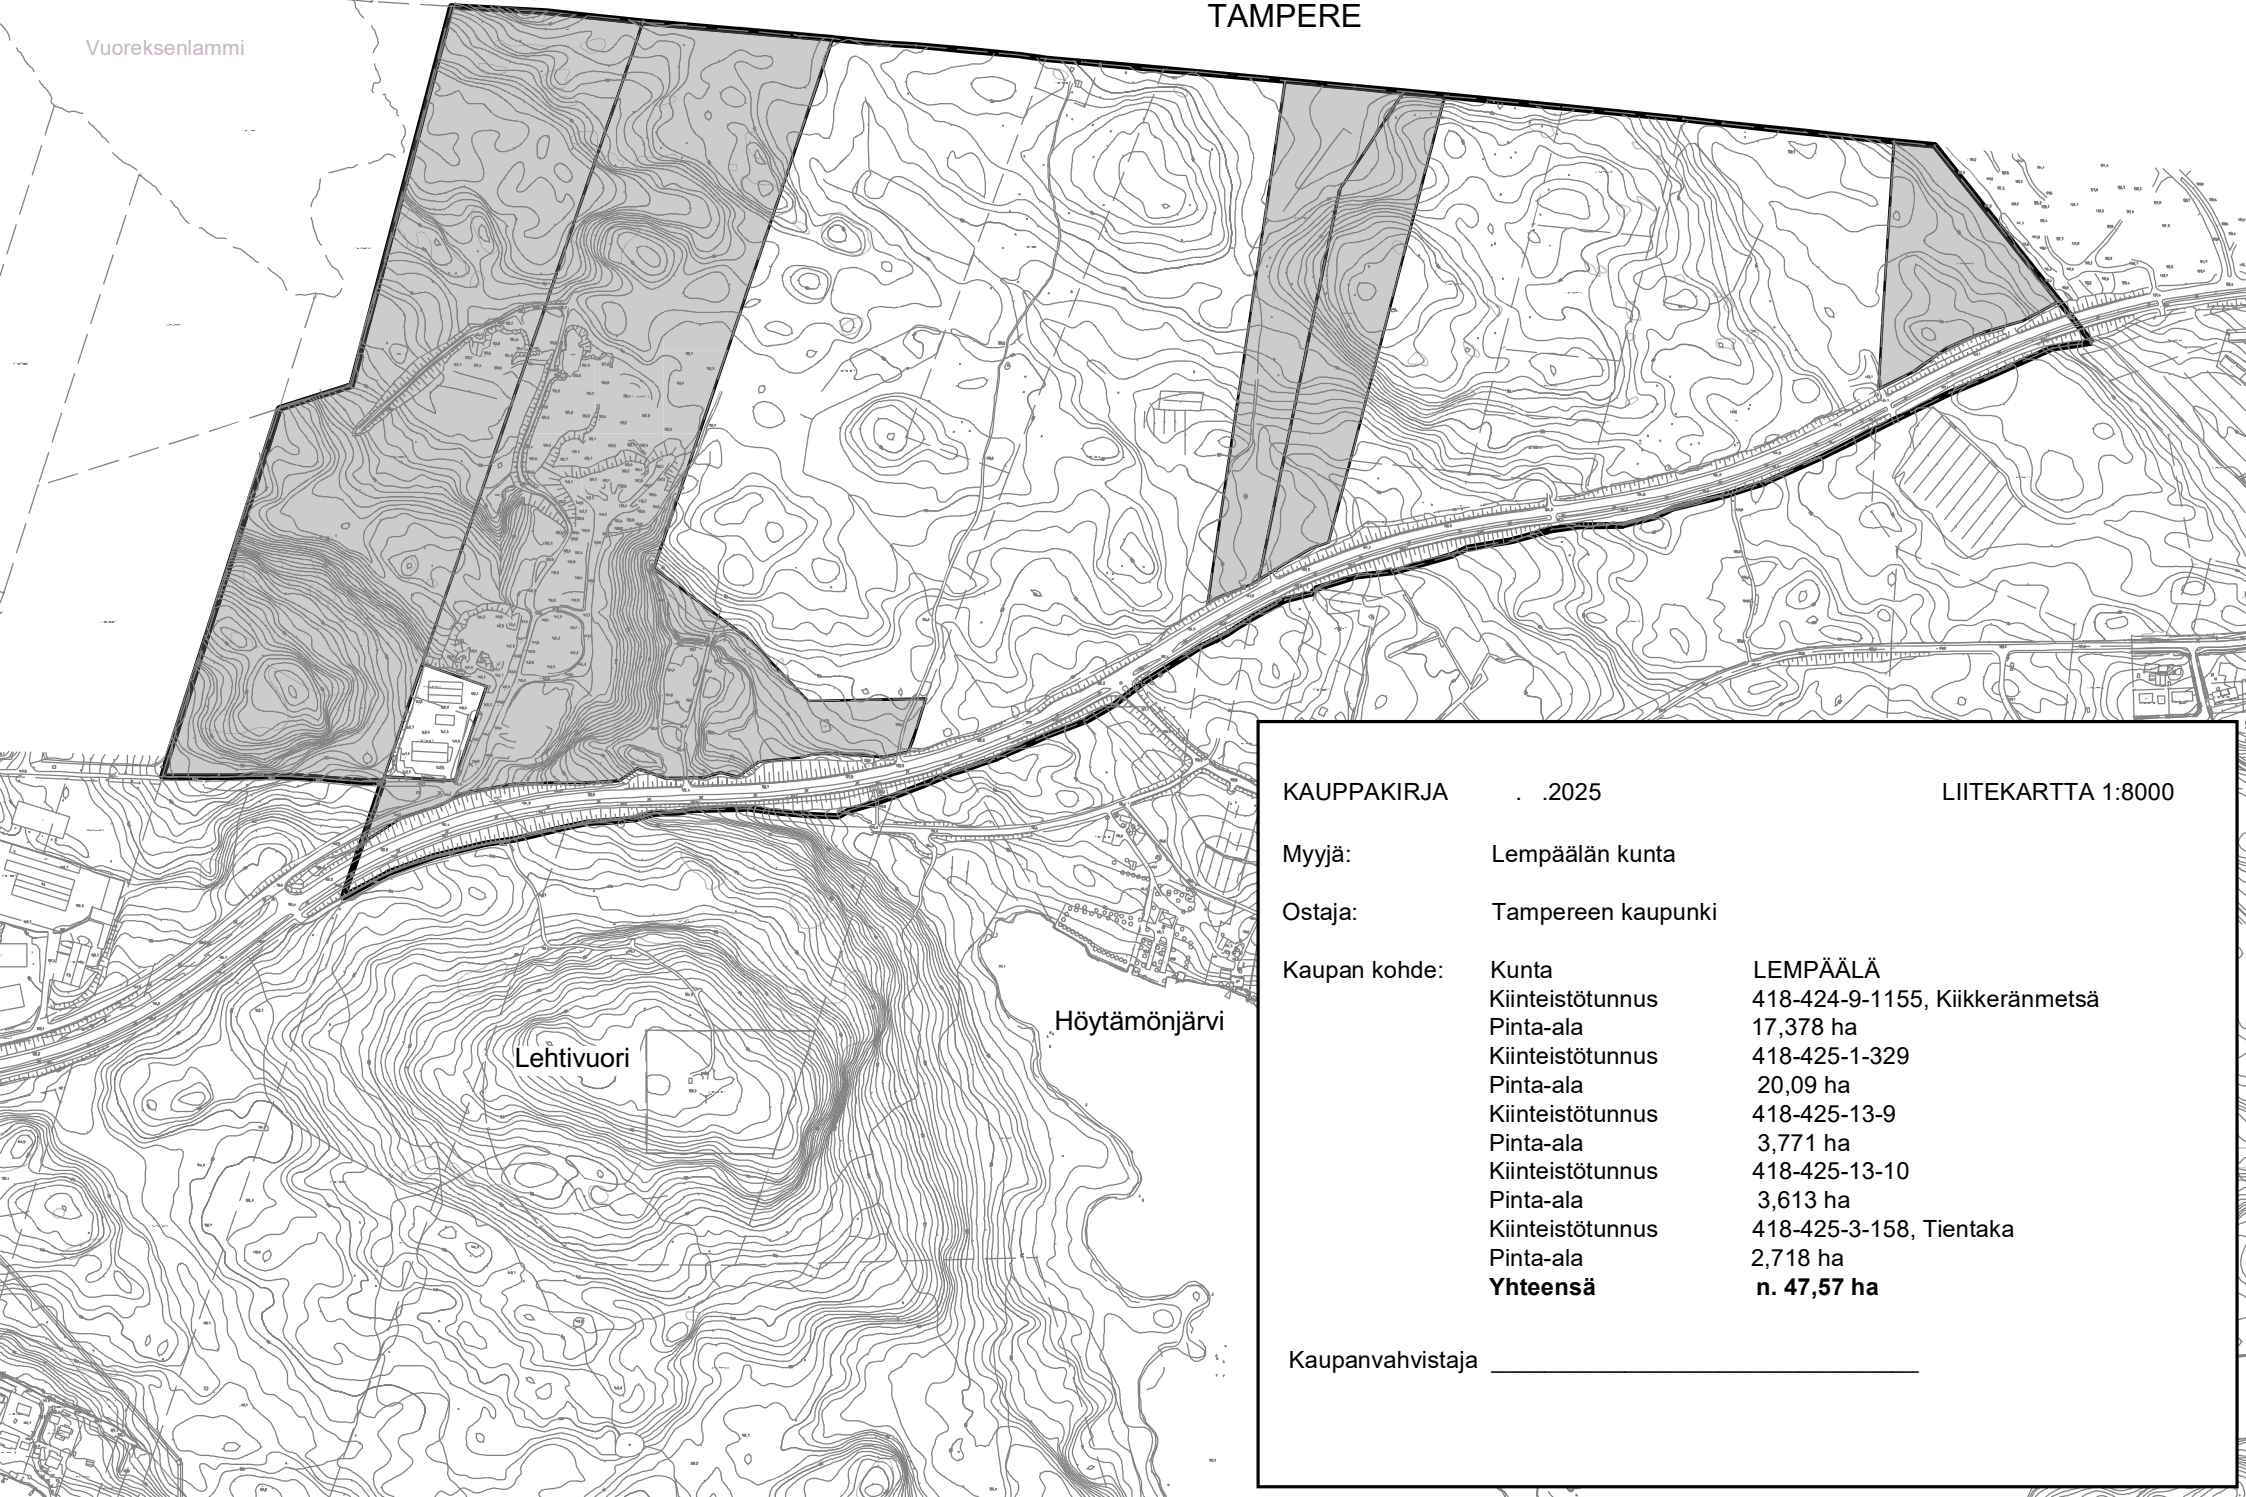

TAMPERE

Vuoreksenlammi

KAUPPAKIRJA . . . 2025 LIITEKARTTA 1:8000

Myyjä: Lempäälän kunta

Ostaja: Tampereen kaupunki

Kaupan kohde:	Kunta	LEMPÄÄLÄ
	Kiinteistötunnus	418-424-9-1155, Kiikkeränmetsä
	Pinta-ala	17,378 ha
	Kiinteistötunnus	418-425-1-329
	Pinta-ala	20,09 ha
	Kiinteistötunnus	418-425-13-9
	Pinta-ala	3,771 ha
	Kiinteistötunnus	418-425-13-10
	Pinta-ala	3,613 ha
	Kiinteistötunnus	418-425-3-158, Tientaka
	Pinta-ala	2,718 ha
	Yhteensä	n. 47,57 ha