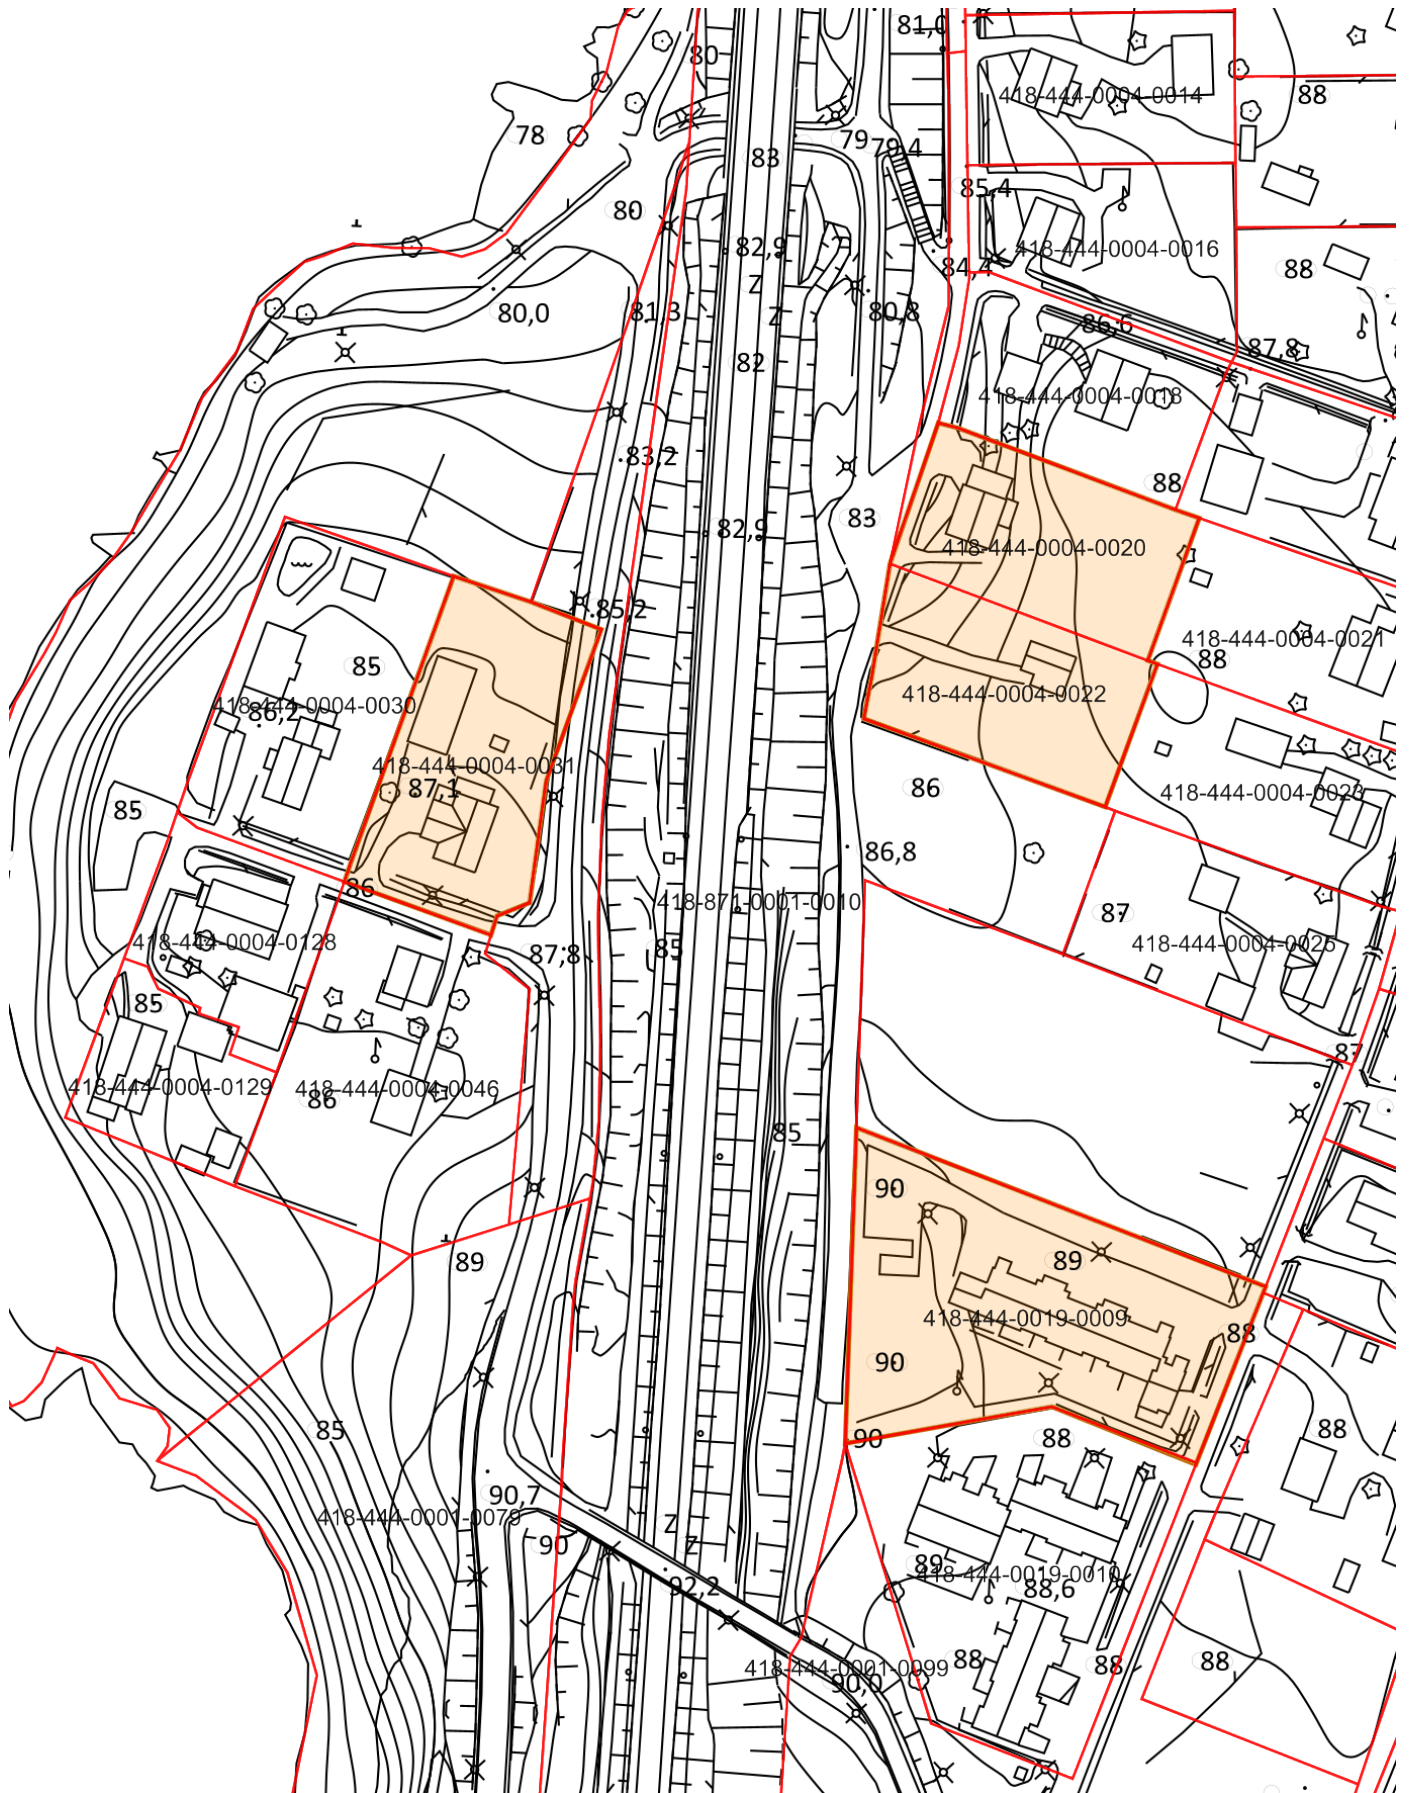

Liitekartta 1

Maastotiedot ja kiinteistötiedot © Maanmittauslaitos
1 : 1500

0 20 40 60m

Rakennuskiellon jatkaminen

Tuulialan asemakaava-alueen korttelit 16, 17 ja 21.
Kiinteistöt 418-444-4-20, 418-444-4-22, 418-444-19-9 ja 418-444-4-31.