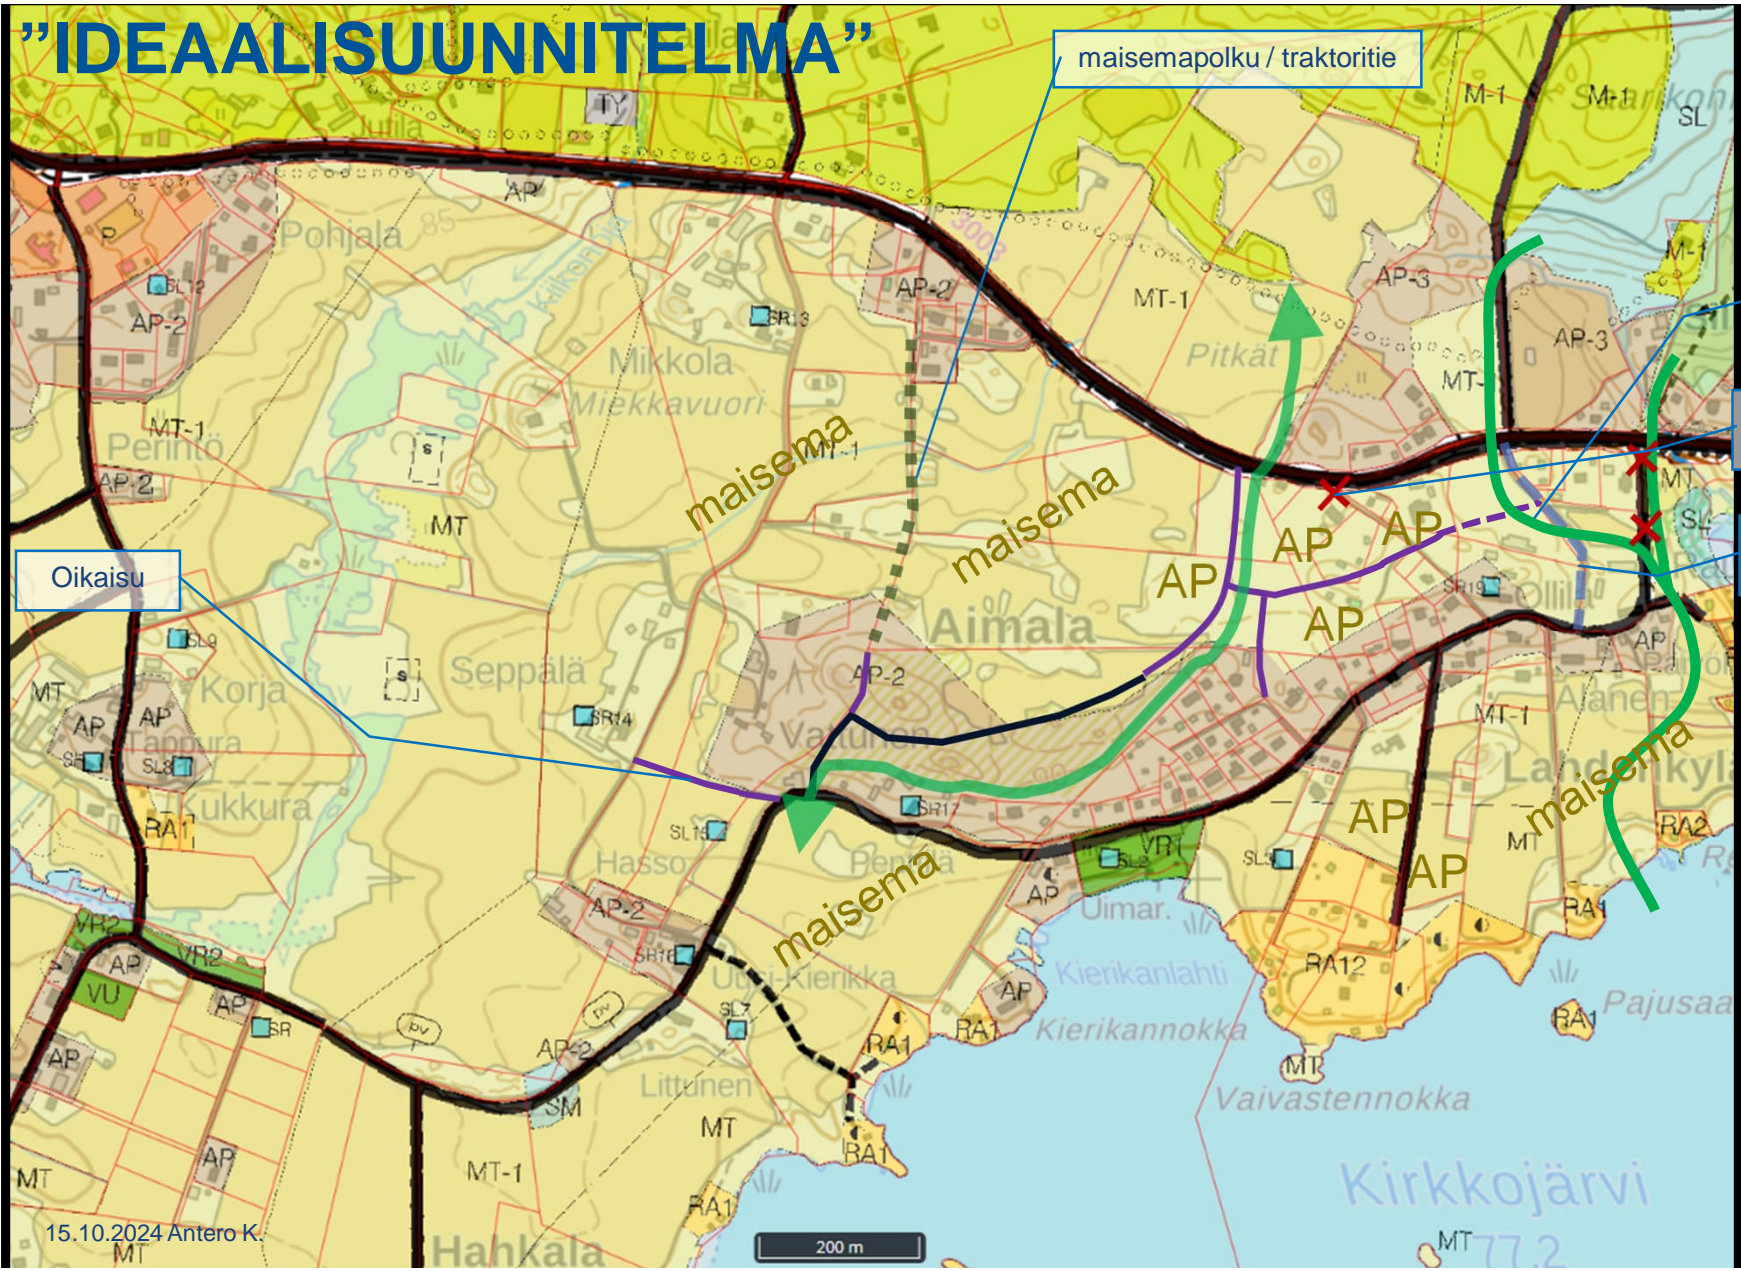

"IDEAALISUUNNITELMA"

maisemapolku / traktoritie

Kunnan / valmistelijan alustava pohdinta – ei hakijan suunnitelma.
Pohjakarttana osayleiskaavayhdistelmä ja maastokartta

arkeologiaa

Rasti - ei liittymää

Nykyinen tieyhteys pysyy