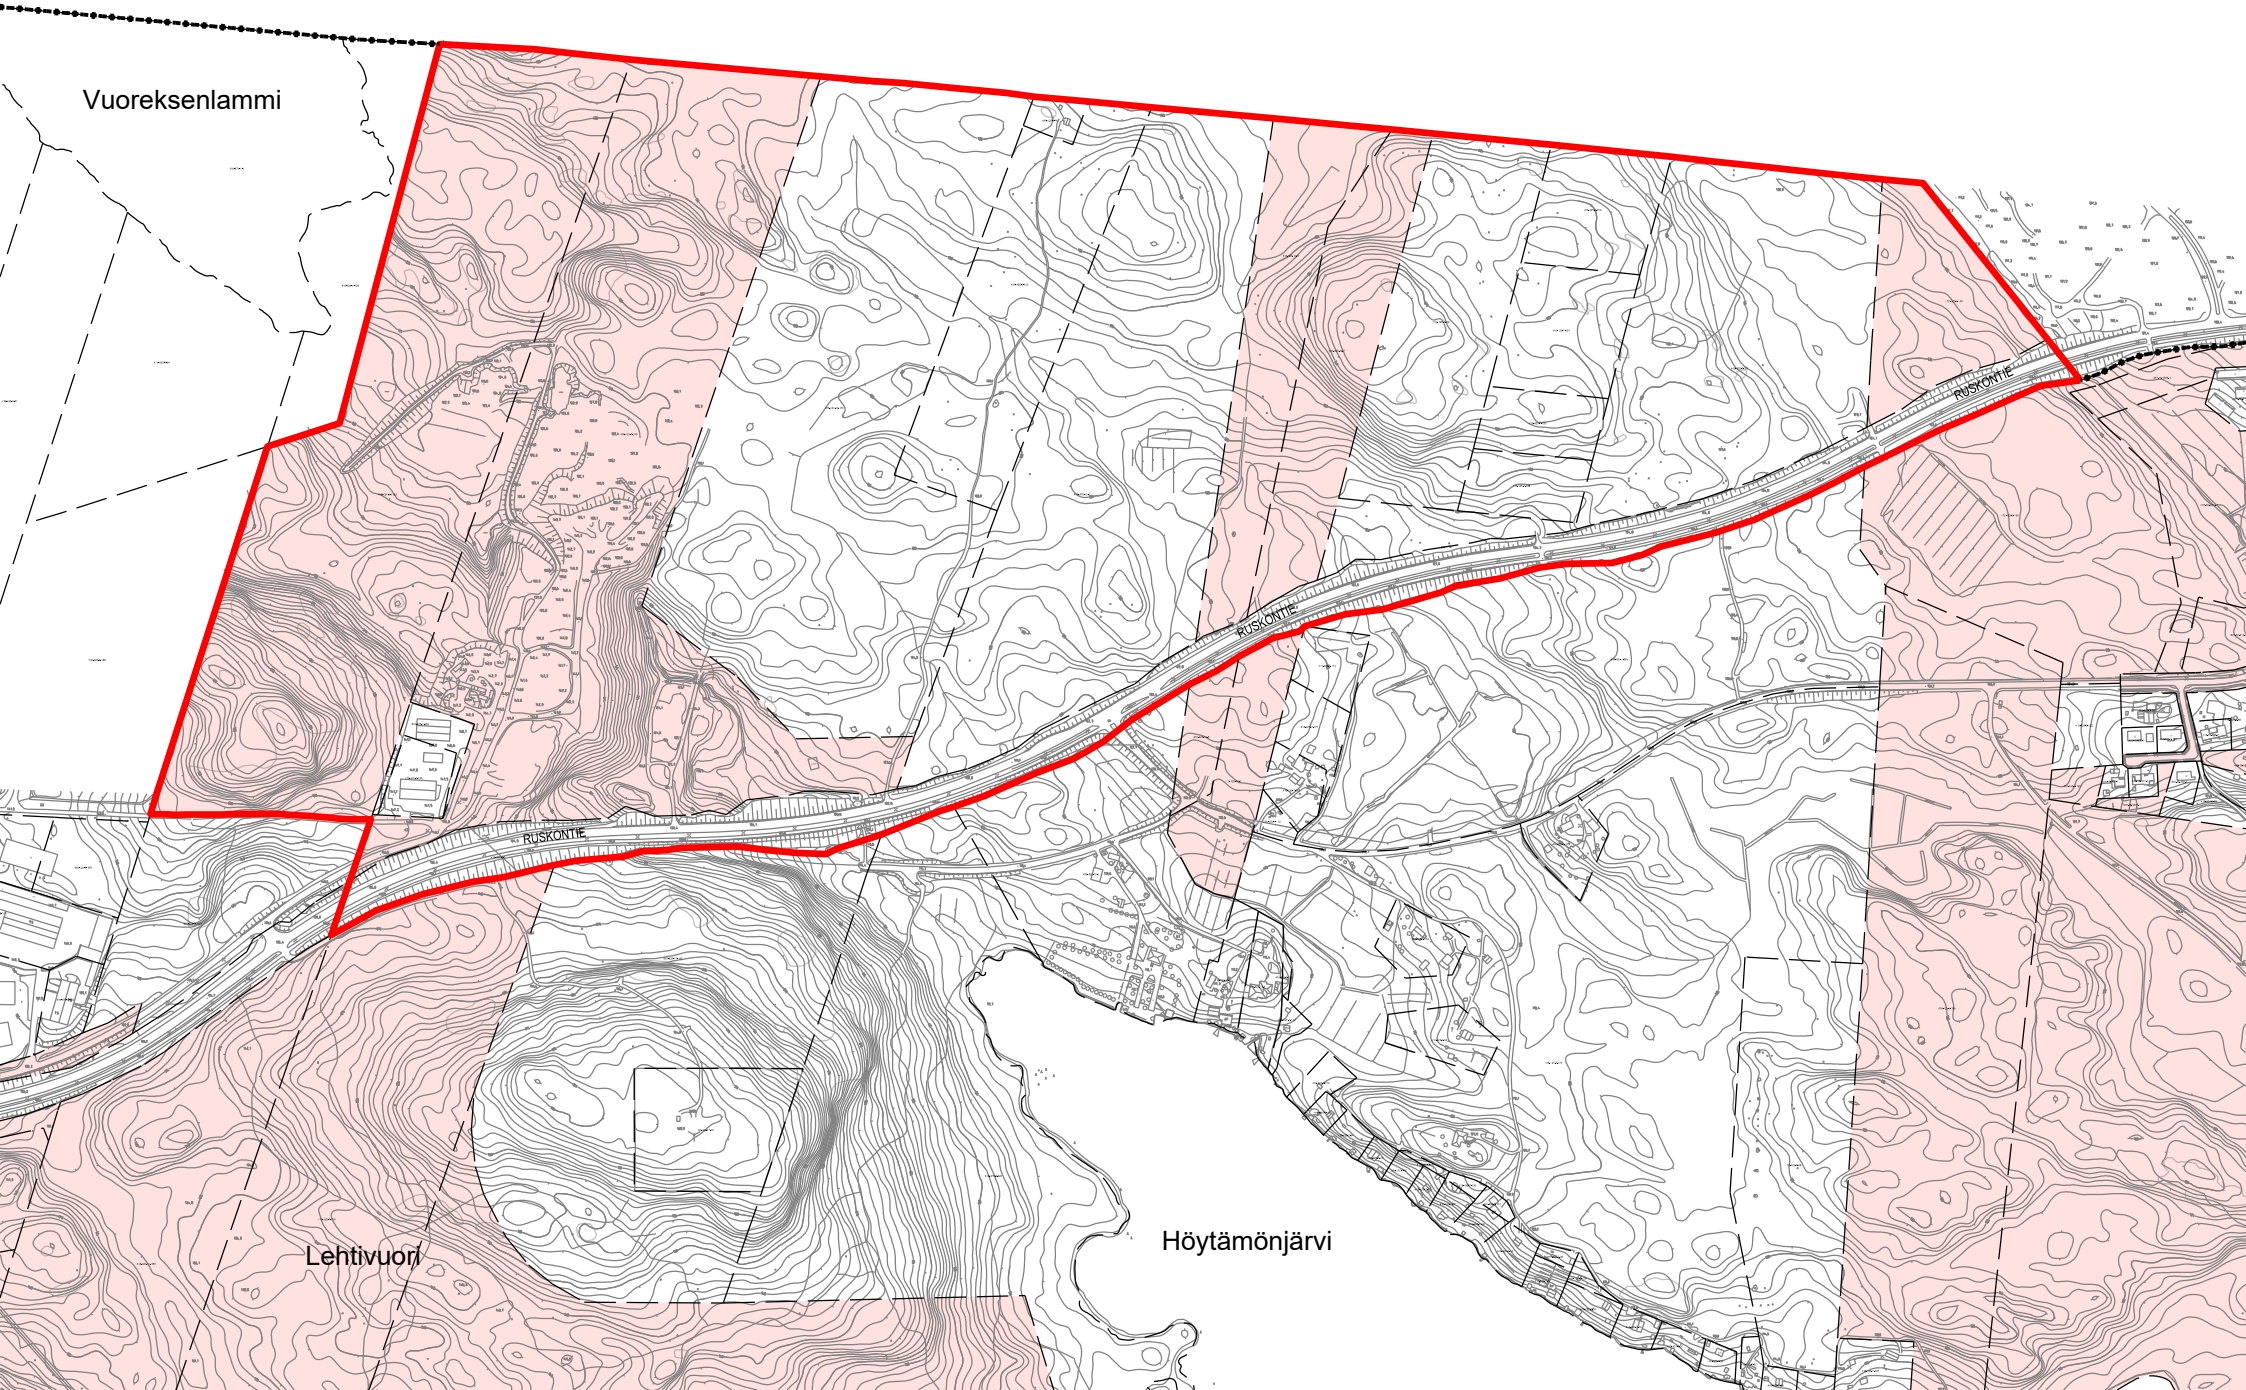

Aluerajaus Vuores, Lempäälän puoli.  
Kunnan maaomaisuus punella.

TAMPERE

Vuoreksenlammi

Lehtivuori

Höytämönjärvi