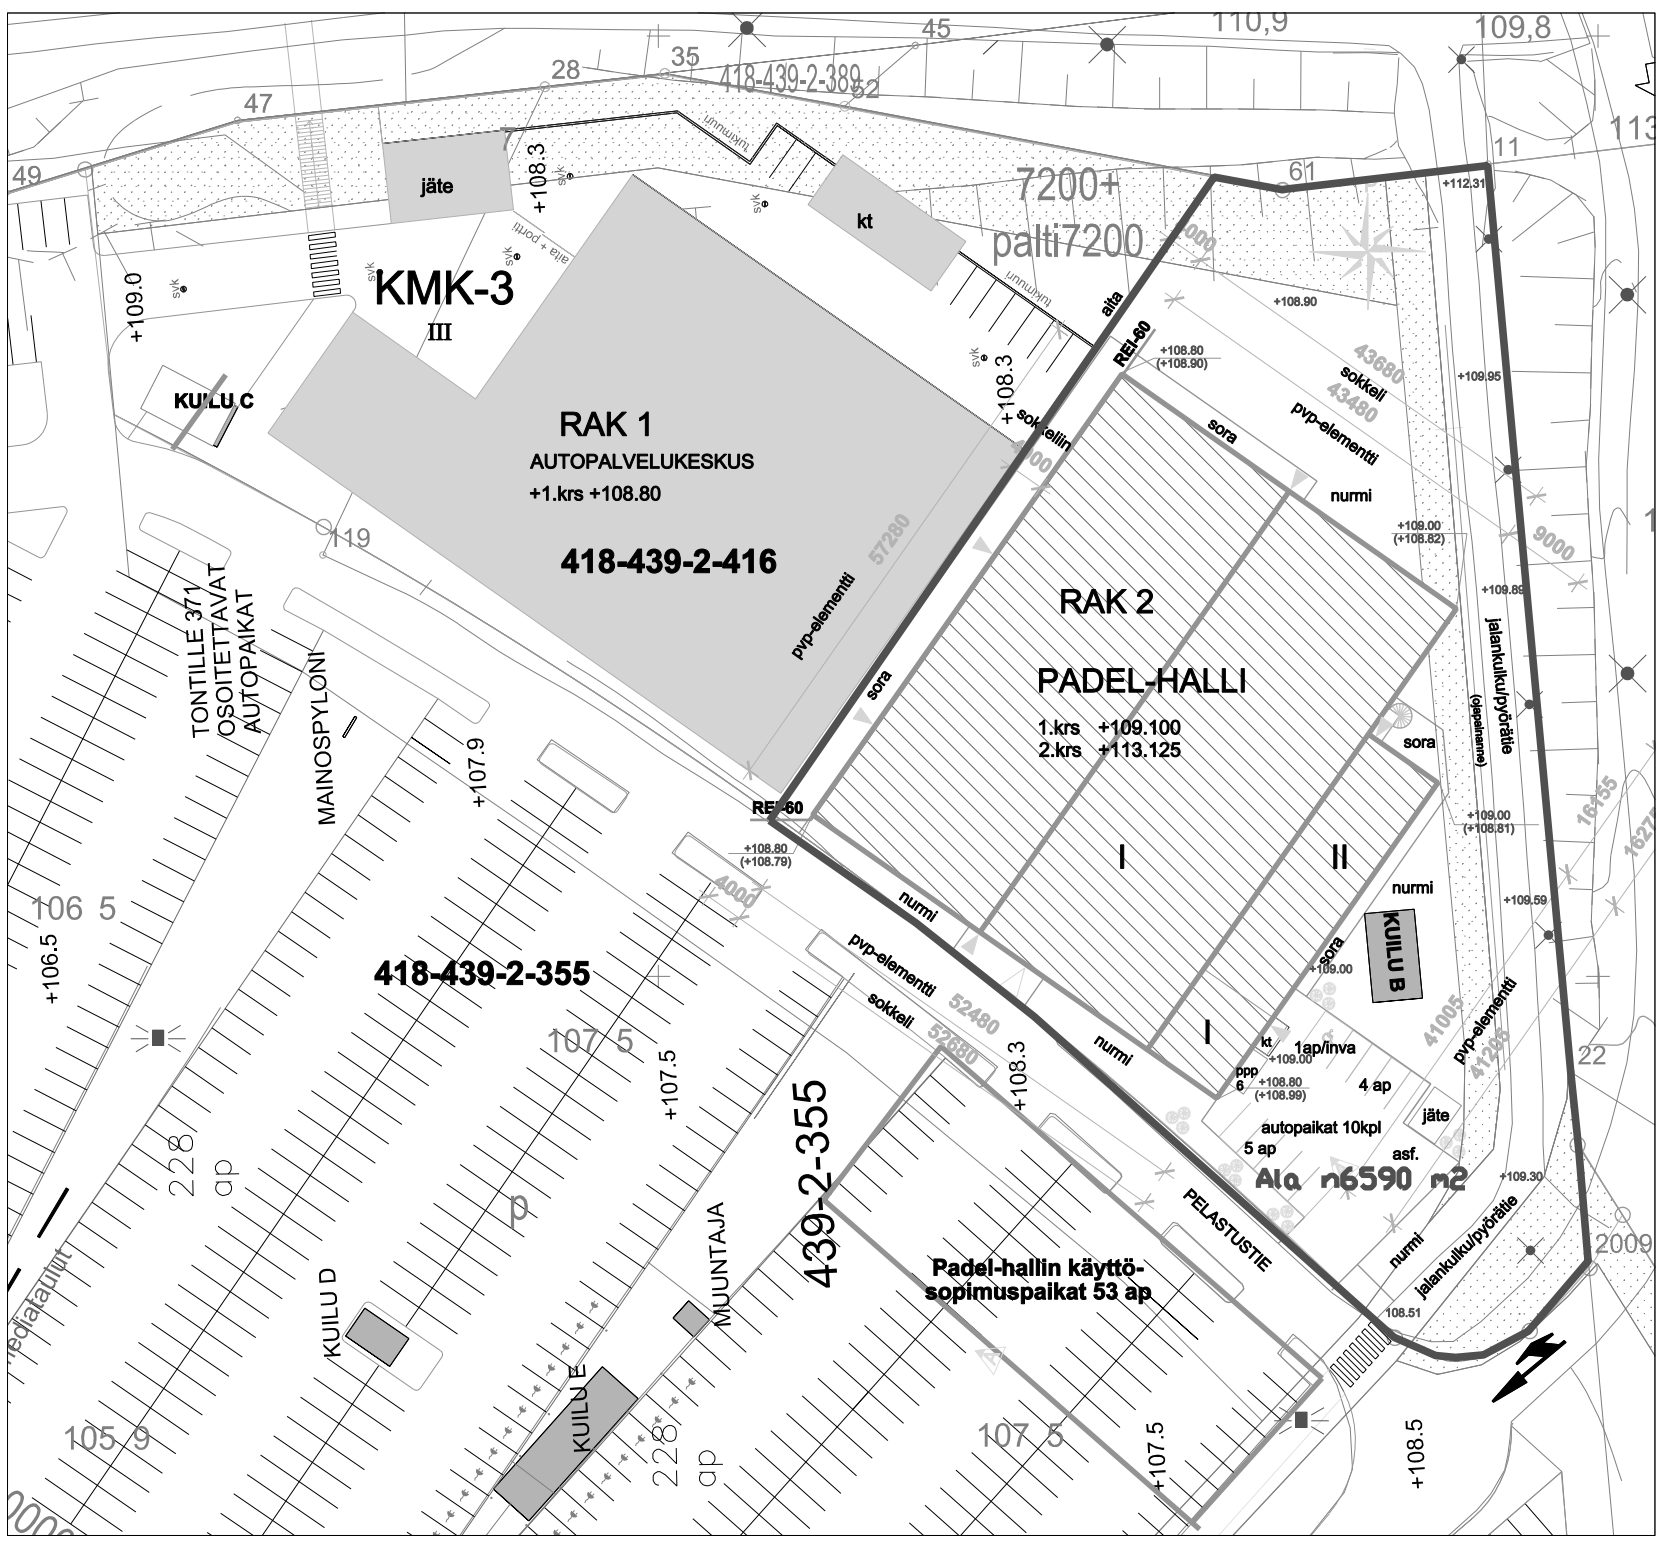

41005  
pvp-elementti  
41208

1ap/inva  
ppp  
6  
+108.80  
(+108.99)  
4 ap  
jäte  
autopaikat 10kpl  
5 ap  
asf.

PELASTUSTIE

jalankeuhkupyöräite

**KMK-3**  
III

**RAK 1**  
AUTOPALVELUKESKUS  
+1.krs +108.80