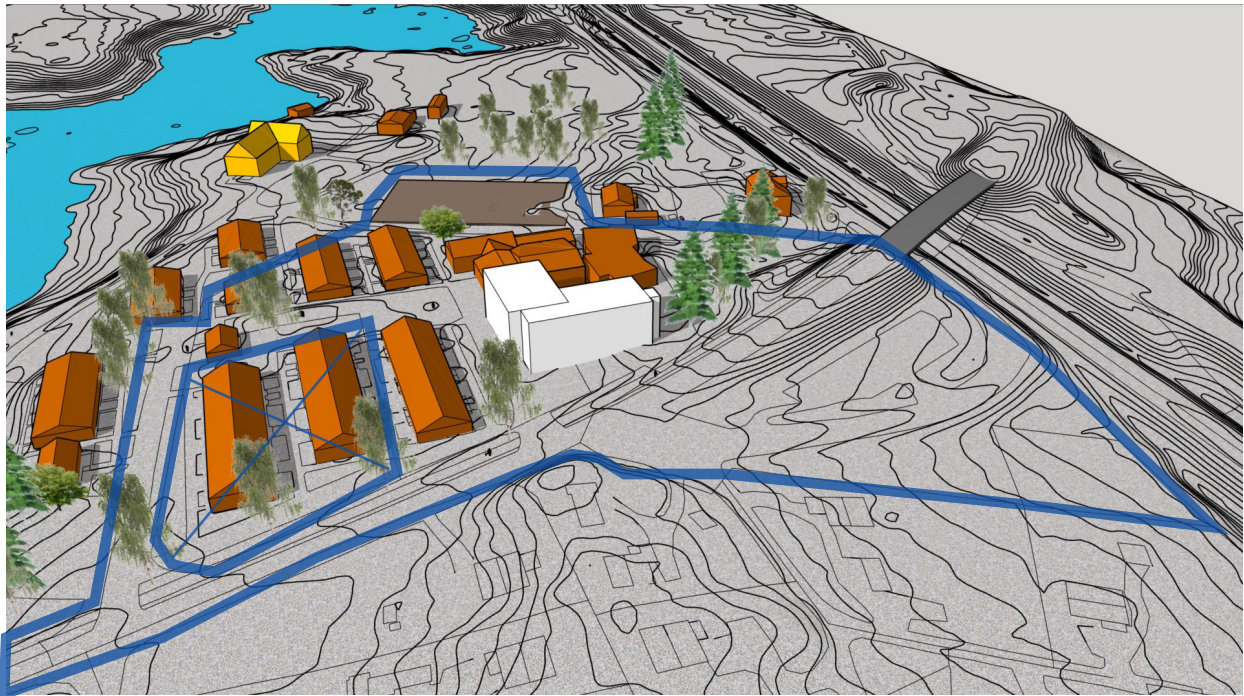

## Näkymät koko kaavamuutoksen alueelta

Kuvat 3D-mallista, jossa oranssilla vanhat rakennukset, keltaisella vanha pappila ja valkoisella asemakaavan mukainen Ehtoohelman laajennus Katepalintien varressa. Tumman sinisellä on osoitettu nyt hyväksyttävän kaavan rajaus.

## Näkymä Katepalintieltä Ehtookodon päärakennukselle

Yllä kuva 3D-mallista, jossa oranssilla vanhat rakennukset ja valkoisella asemakaavan mukainen Ehtoohelman laajennus Katepalintien varressa. Alla kuva maaliskuulta 2023.

## Näkymä Annikinpihalta Ehtookodon päärakennusta kohti

Yllä kuva kaavoittajan laatimasta 3D-mallista, jossa oranssilla vanhat rakennukset ja valkoisella asema-kaavaehdotuksen mukainen Ehtoohelman laajennus. Alakuvassa näkymä 12.8.2016.

## Näkymä Katepalintieltä kohti Tampereentietä

Yllä kuva 3D-mallista, jossa oranssilla vanhat rakennukset ja valkoisella asemakaavan mukainen Ehtoohelman laajennus etualalla. Alakuvassa näkymä 25.5.2015.