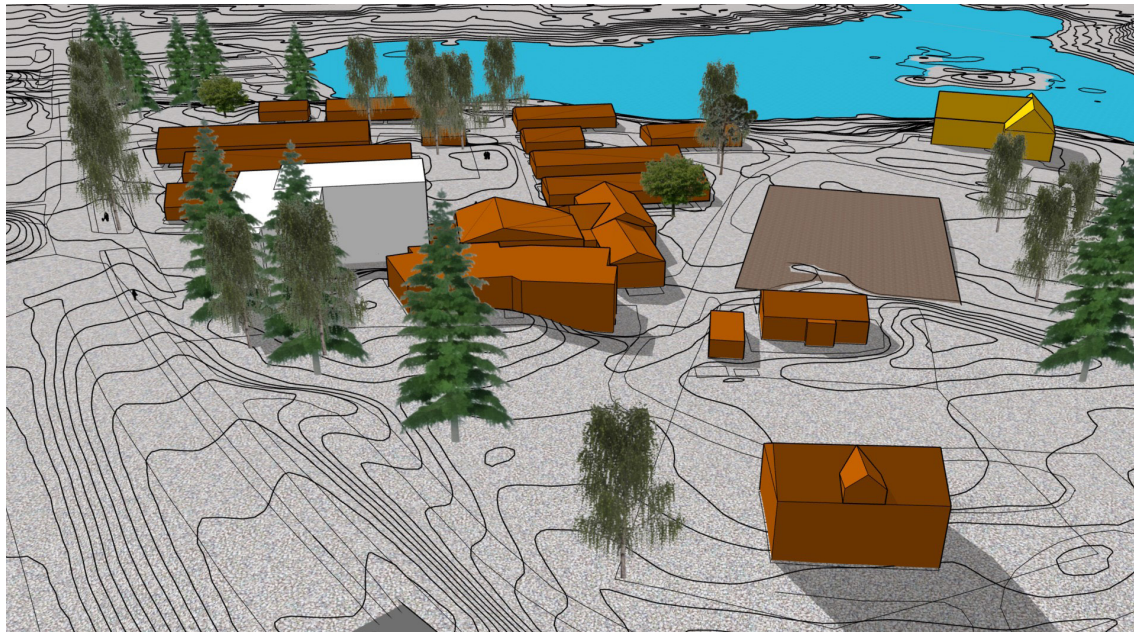

## Näkymät koko kaavamuutoksen alueelta

Kuvat 3D-mallista, jossa oranssilla vanhat rakennukset, keltaisella vanha pappila ja valkoisella asemakaavan mukainen Ehtoohelman laajennus Katepalintien varressa. Tumman sinisellä on osoitettu nyt hyväksyttävän kaavan rajaus.

## Näkymä Katepalintieltä Ehtookodon päärakennukselle

Yllä kuva 3D-mallista, jossa oranssilla vanhat rakennukset ja valkoisella asemakaavan mukainen Ehtoohelman laajennus Katepalintien varressa. Alla kuva maaliskuulta 2023.

## Näkymä Annikinpihalta Ehtookodon päärakennusta kohti

Yllä kuva kaavoittajan laatimasta 3D-mallista, jossa oranssilla vanhat rakennukset ja valkoisella asema-kaavaehdotuksen mukainen Ehtoohelman laajennus. Alakuvassa näkymä 12.8.2016.

## Näkymä Katepalintieltä kohti Tampereentietä

Yllä kuva 3D-mallista, jossa oranssilla vanhat rakennukset ja valkoisella asemakaavan mukainen Ehtoohelman laajennus etualalla. Alakuvassa näkymä 25.5.2015.