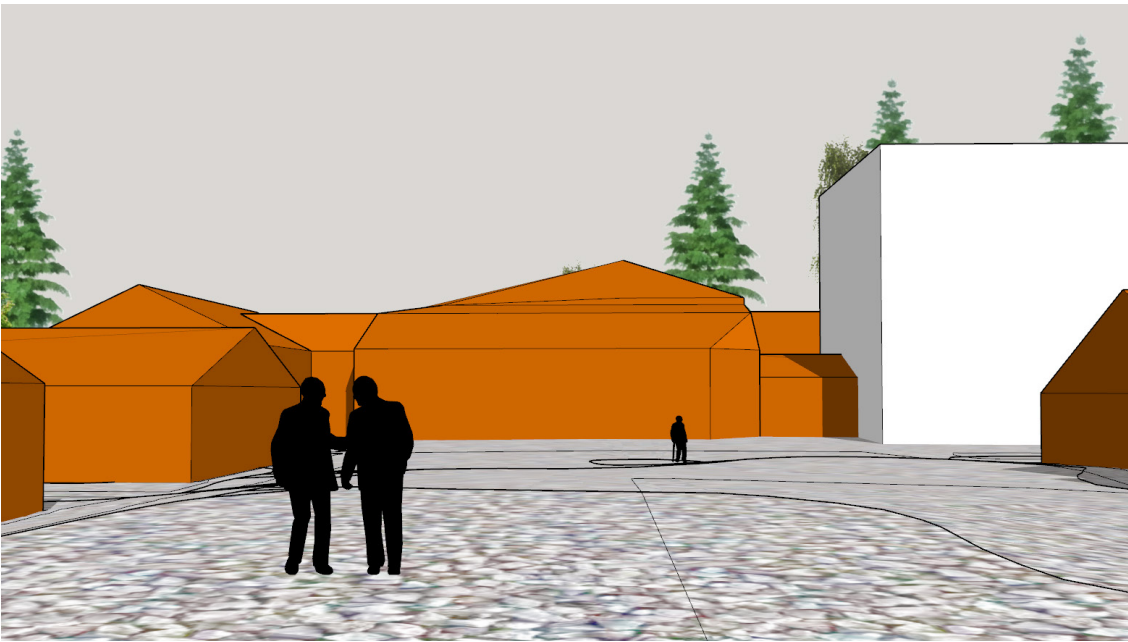

## Näkymät koko kaavamuutoksen alueelta

Kuvat 3D-mallista, jossa oranssilla vanhat rakennukset, keltaisella vanha pappila ja valkoisella asemakaavan mukainen Ehtoohelman laajennus Katepalintien varressa. Tumman sinisellä on osoitettu nyt hyväksyttävän kaavan rajaus.

## Näkymä Katepalintieltä Ehtookodon päärakennukselle

Yllä kuva 3D-mallista, jossa oranssilla vanhat rakennukset ja valkoisella asemakaavan mukainen Ehtoohelman laajennus Katepalintien varressa. Alla kuva maaliskuulta 2023.

## Näkymä Annikinpihalta Ehtookodon päärakennusta kohti

Yllä kuva kaavoittajan laatimasta 3D-mallista, jossa oranssilla vanhat rakennukset ja valkoisella asema-kaavaehdotuksen mukainen Ehtoohelman laajennus. Alakuvassa näkymä 12.8.2016.

## Näkymä Katepalintieltä kohti Tampereentietä

Yllä kuva 3D-mallista, jossa oranssilla vanhat rakennukset ja valkoisella asemakaavan mukainen Ehtoohelman laajennus etualalla. Alakuvassa näkymä 25.5.2015.