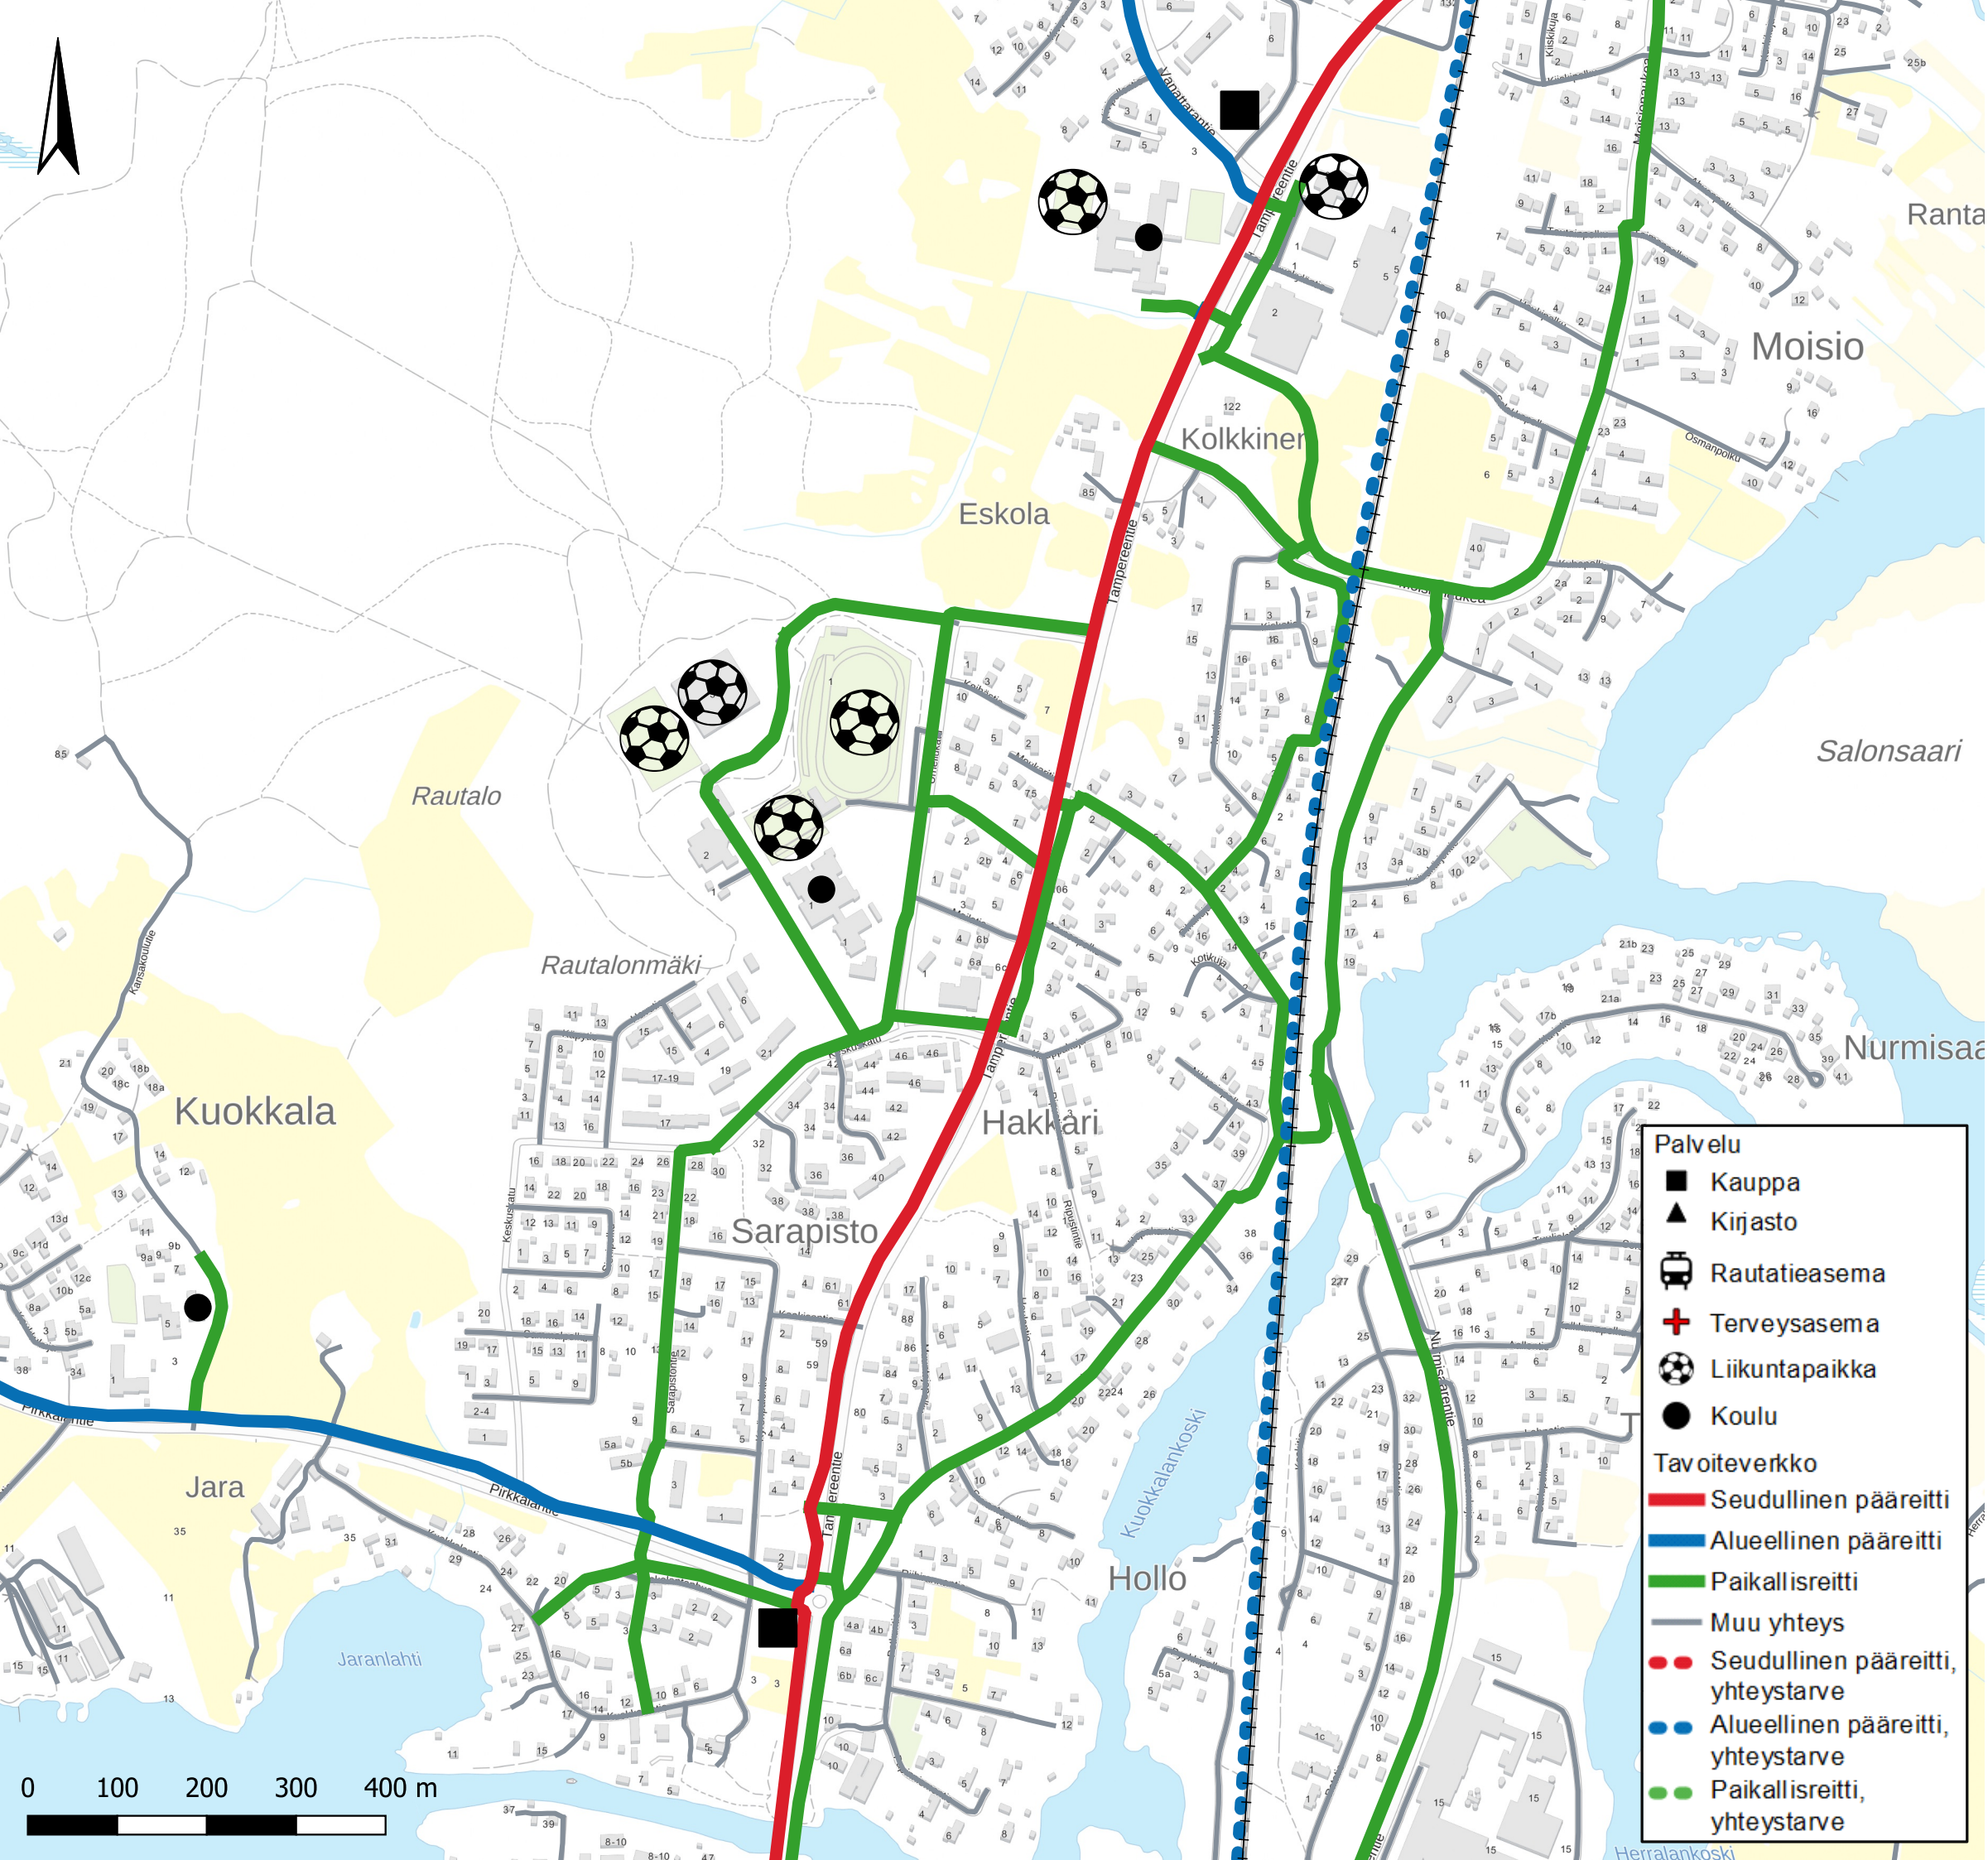

- Tavoiteverkko**
- Seudullinen pääreitti (2030)
 - Alueellinen pääreitti
 - Paikallisreitti
 - - - Seudullinen pääreitti, yhteystarve
 - - - Alueellinen pääreitti, yhteystarve
 - - - Paikallisreitti, yhteystarve
 - - - Seudullinen virkistys-, matkailu ja vapaa-ajan reitti

0 1 000 2 000 3 000 4 000 m

- Palvelu**
- Kauppa
 - ▲ Kirjasto
 - 🚂 Rautatieasema
 - ✚ Terveysasema
 - ⚽ Liikuntapaikka
 - Koulu
- Tavoiteverkko**
- Seudullinen pääreitti
 - Alueellinen pääreitti
 - Paikallisreitti
 - Muu yhteys
 - Seudullinen pääreitti, yhteystarve
 - Alueellinen pääreitti, yhteystarve
 - Paikallisreitti, yhteystarve

Palvelu

- Kauppa
- ▲ Kirjasto
- 🚂 Rautatieasema
- ✚ Terveysasema
- ⚽ Liikuntapaikka
- Koulu

Tavoiteverkko

- Seudullinen pääreitti
- Alueellinen pääreitti
- Paikallisreitti
- Muu yhteys
- Seudullinen pääreitti, yhteystarve
- Alueellinen pääreitti, yhteystarve
- Paikallisreitti, yhteystarve