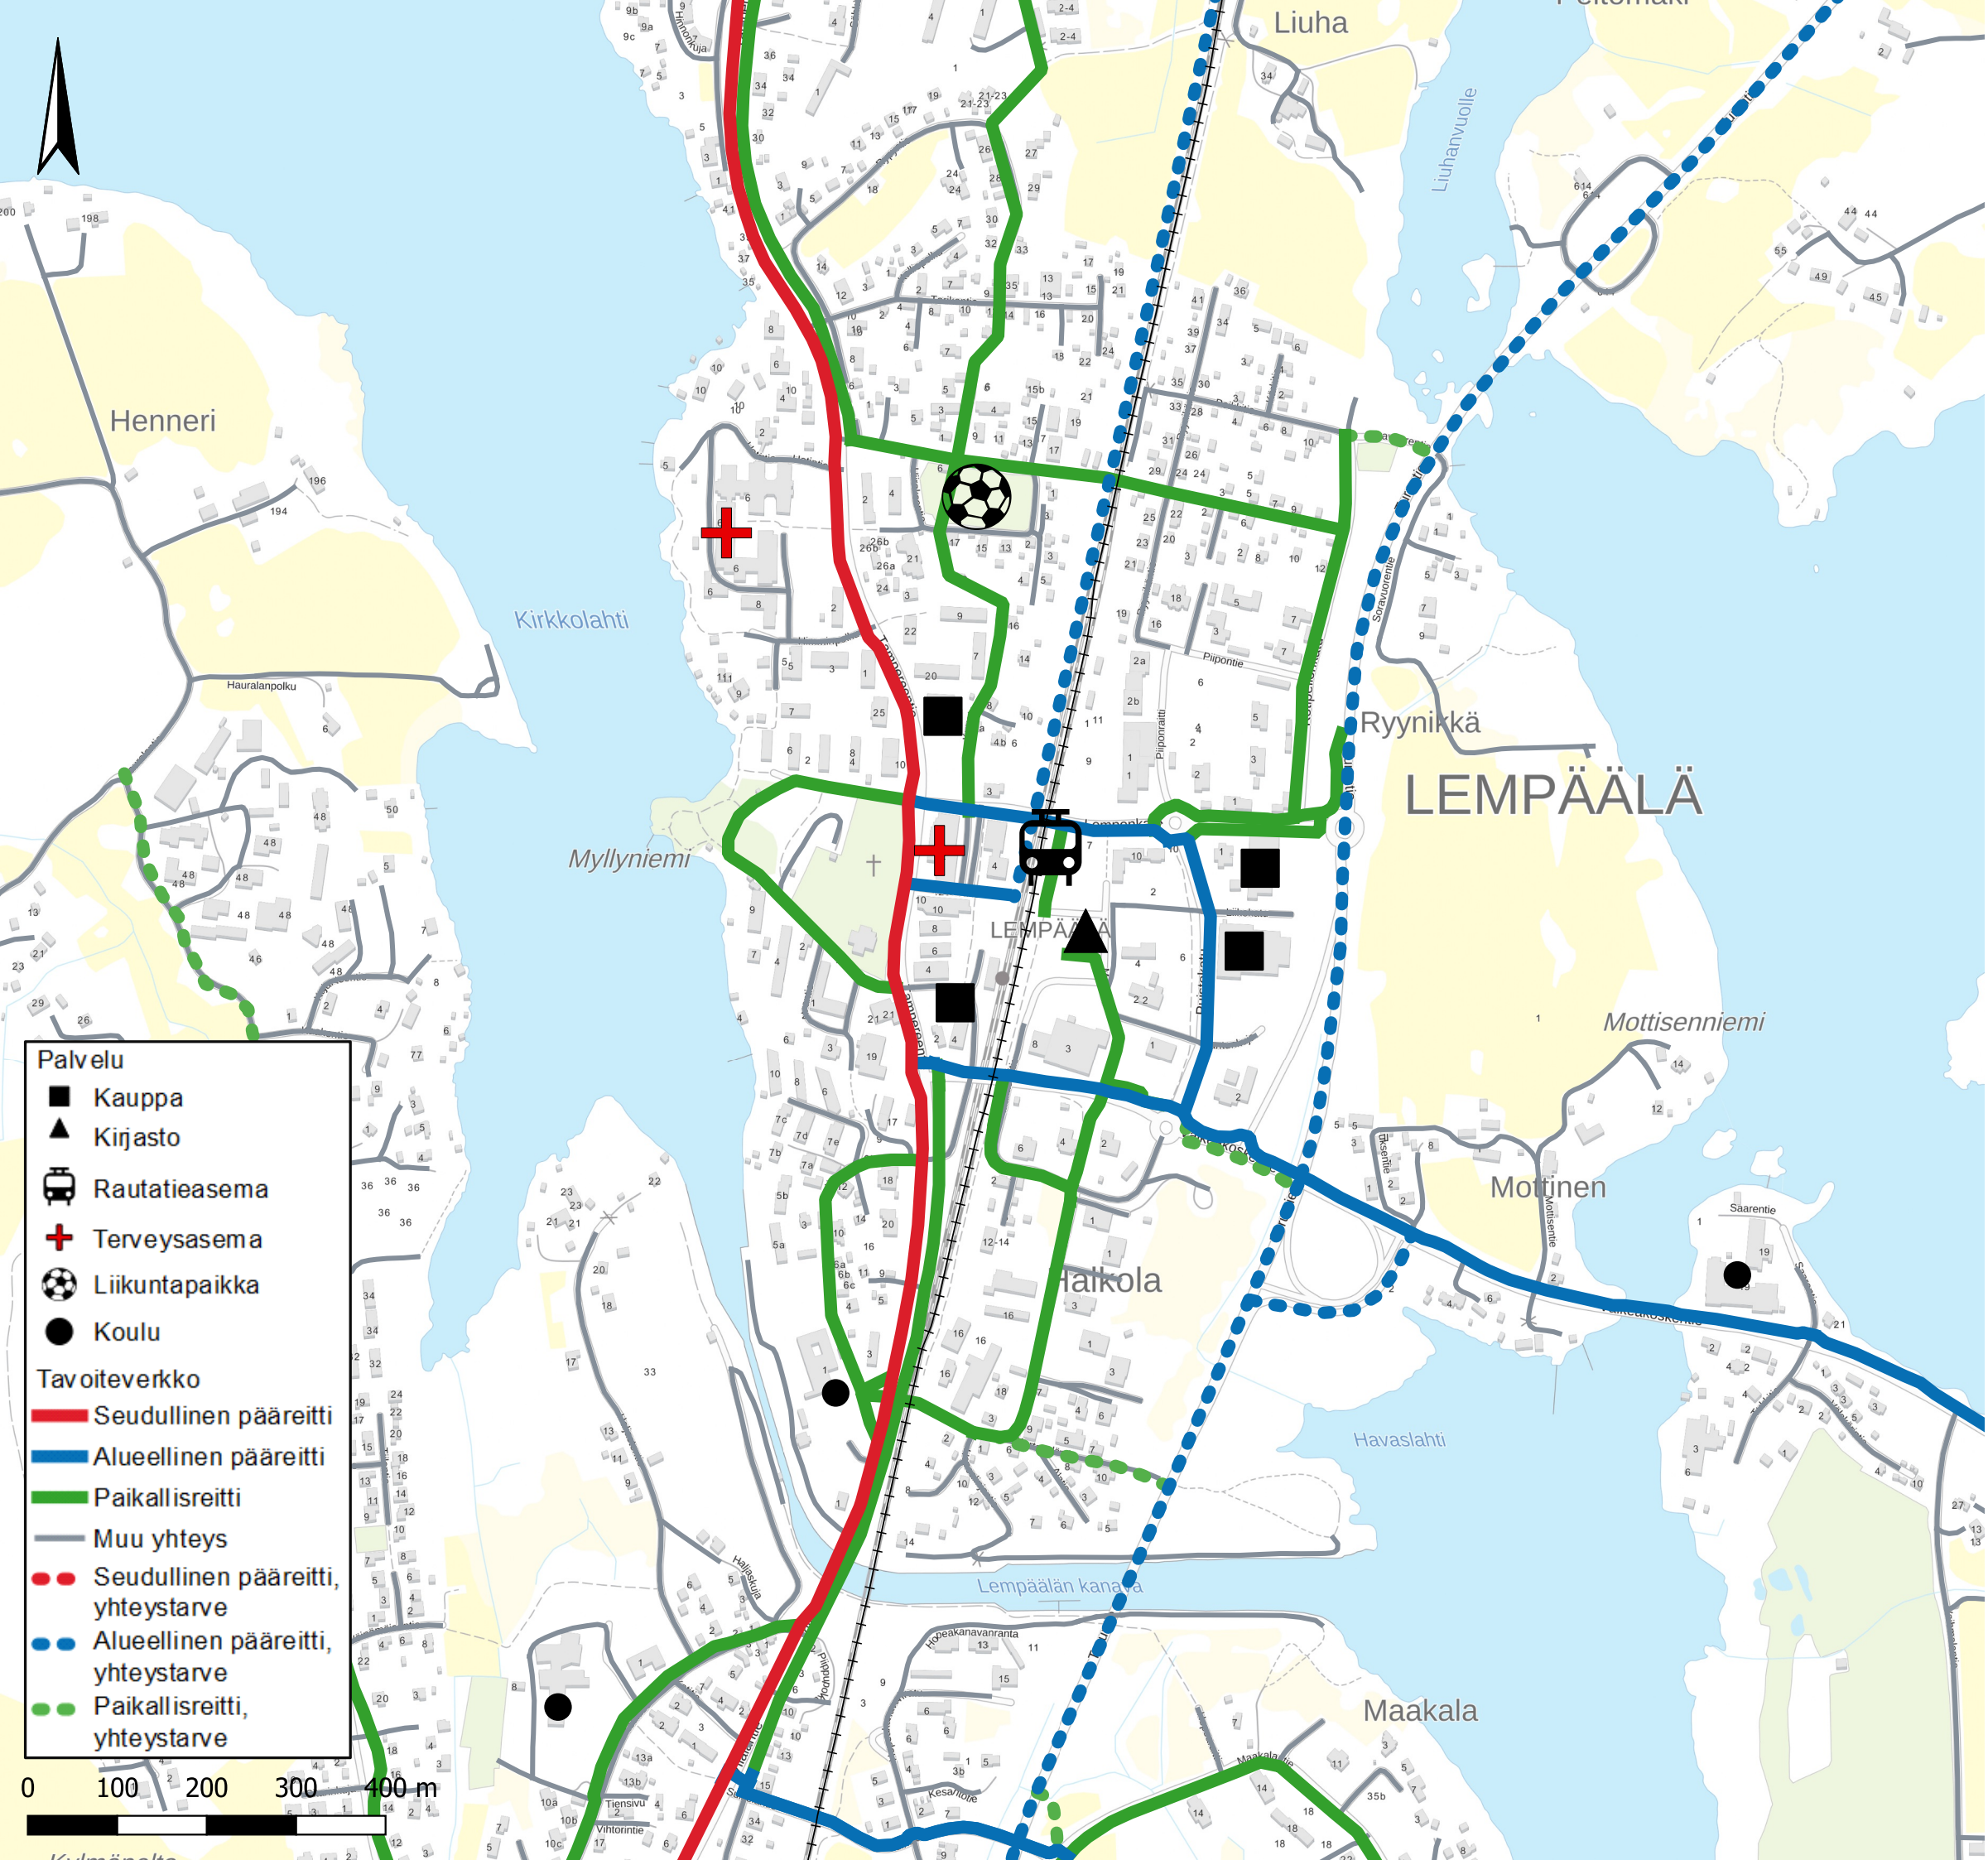

- Tavoiteverkko**
- Seudullinen pääreitti (2030)
 - Alueellinen pääreitti
 - Paikallisreitti
 - - - Seudullinen pääreitti, yhteystarve
 - - - Alueellinen pääreitti, yhteystarve
 - - - Paikallisreitti, yhteystarve
 - - - Seudullinen virkistys-, matkailu ja vapaa-ajan reitti

0 1 000 2 000 3 000 4 000 m

- Palvelu**
- Kauppa
 - ▲ Kirjasto
 - 🚂 Rautatieasema
 - ✚ Terveysasema
 - ⚽ Liikuntapaikka
 - Koulu
- Tavoiteverkko**
- Seudullinen pääreitti
 - Alueellinen pääreitti
 - Paikallisreitti
 - Muu yhteys
 - Seudullinen pääreitti, yhteystarve
 - Alueellinen pääreitti, yhteystarve
 - Paikallisreitti, yhteystarve

Palvelu

- Kauppa
- ▲ Kirjasto
- 🚂 Rautatieasema
- ✚ Terveysasema
- ⚽ Liikuntapaikka
- Koulu

Tavoiteverkko

- Seudullinen pääreitti
- Alueellinen pääreitti
- Paikallisreitti
- Muu yhteys
- Seudullinen pääreitti, yhteystarve
- Alueellinen pääreitti, yhteystarve
- Paikallisreitti, yhteystarve