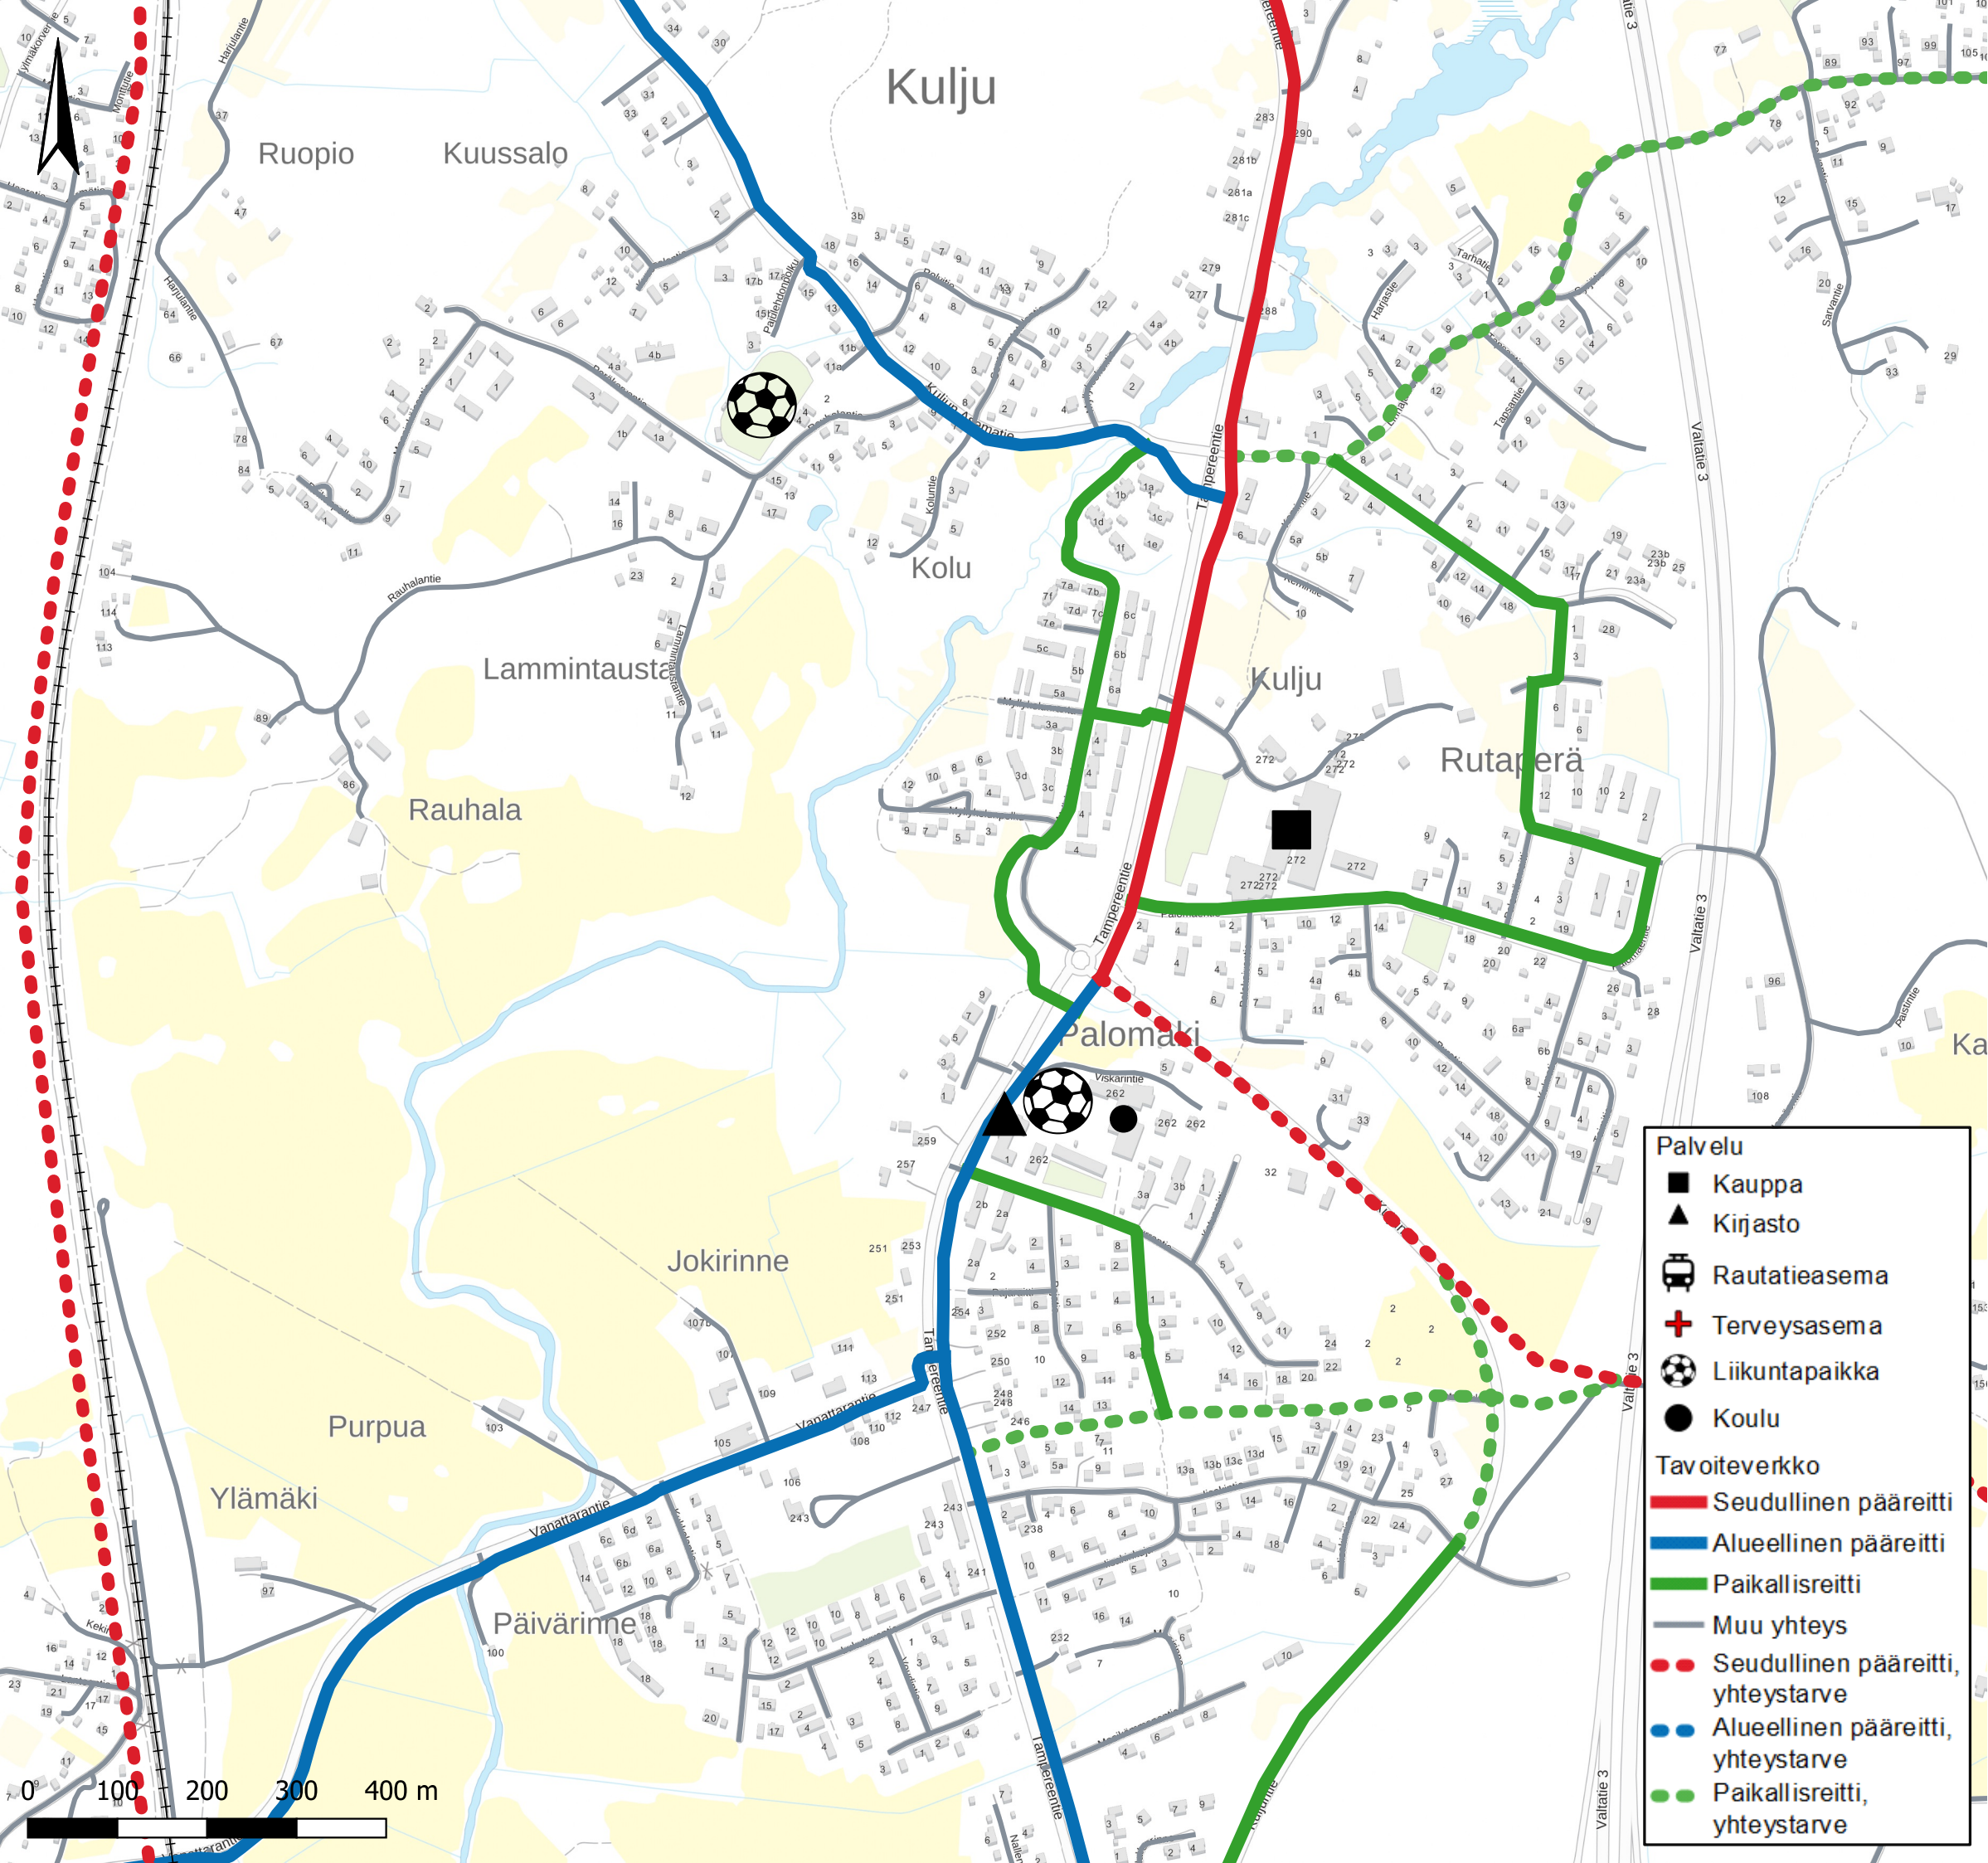

- Tavoiteverkko**
- Seudullinen pääreitti (2030)
 - Alueellinen pääreitti
 - Paikallisreitti
 - - - Seudullinen pääreitti, yhteystarve
 - - - Alueellinen pääreitti, yhteystarve
 - - - Paikallisreitti, yhteystarve
 - - - Seudullinen virkistys-, matkailu ja vapaa-ajan reitti

0 1 000 2 000 3 000 4 000 m

- Palvelu**
- Kauppa
 - ▲ Kirjasto
 - 🚂 Rautatieasema
 - ✚ Terveysasema
 - ⚽ Liikuntapaikka
 - Koulu
- Tavoiteverkko**
- Seudullinen pääreitti
 - Alueellinen pääreitti
 - Paikallisreitti
 - Muu yhteys
 - Seudullinen pääreitti, yhteystarve
 - Alueellinen pääreitti, yhteystarve
 - Paikallisreitti, yhteystarve

Palvelu

- Kauppa
- ▲ Kirjasto
- 🚂 Rautatieasema
- ✚ Terveysasema
- ⚽ Liikuntapaikka
- Koulu

Tavoiteverkko

- Seudullinen pääreitti
- Alueellinen pääreitti
- Paikallisreitti
- Muu yhteys
- Seudullinen pääreitti, yhteystarve
- Alueellinen pääreitti, yhteystarve
- Paikallisreitti, yhteystarve