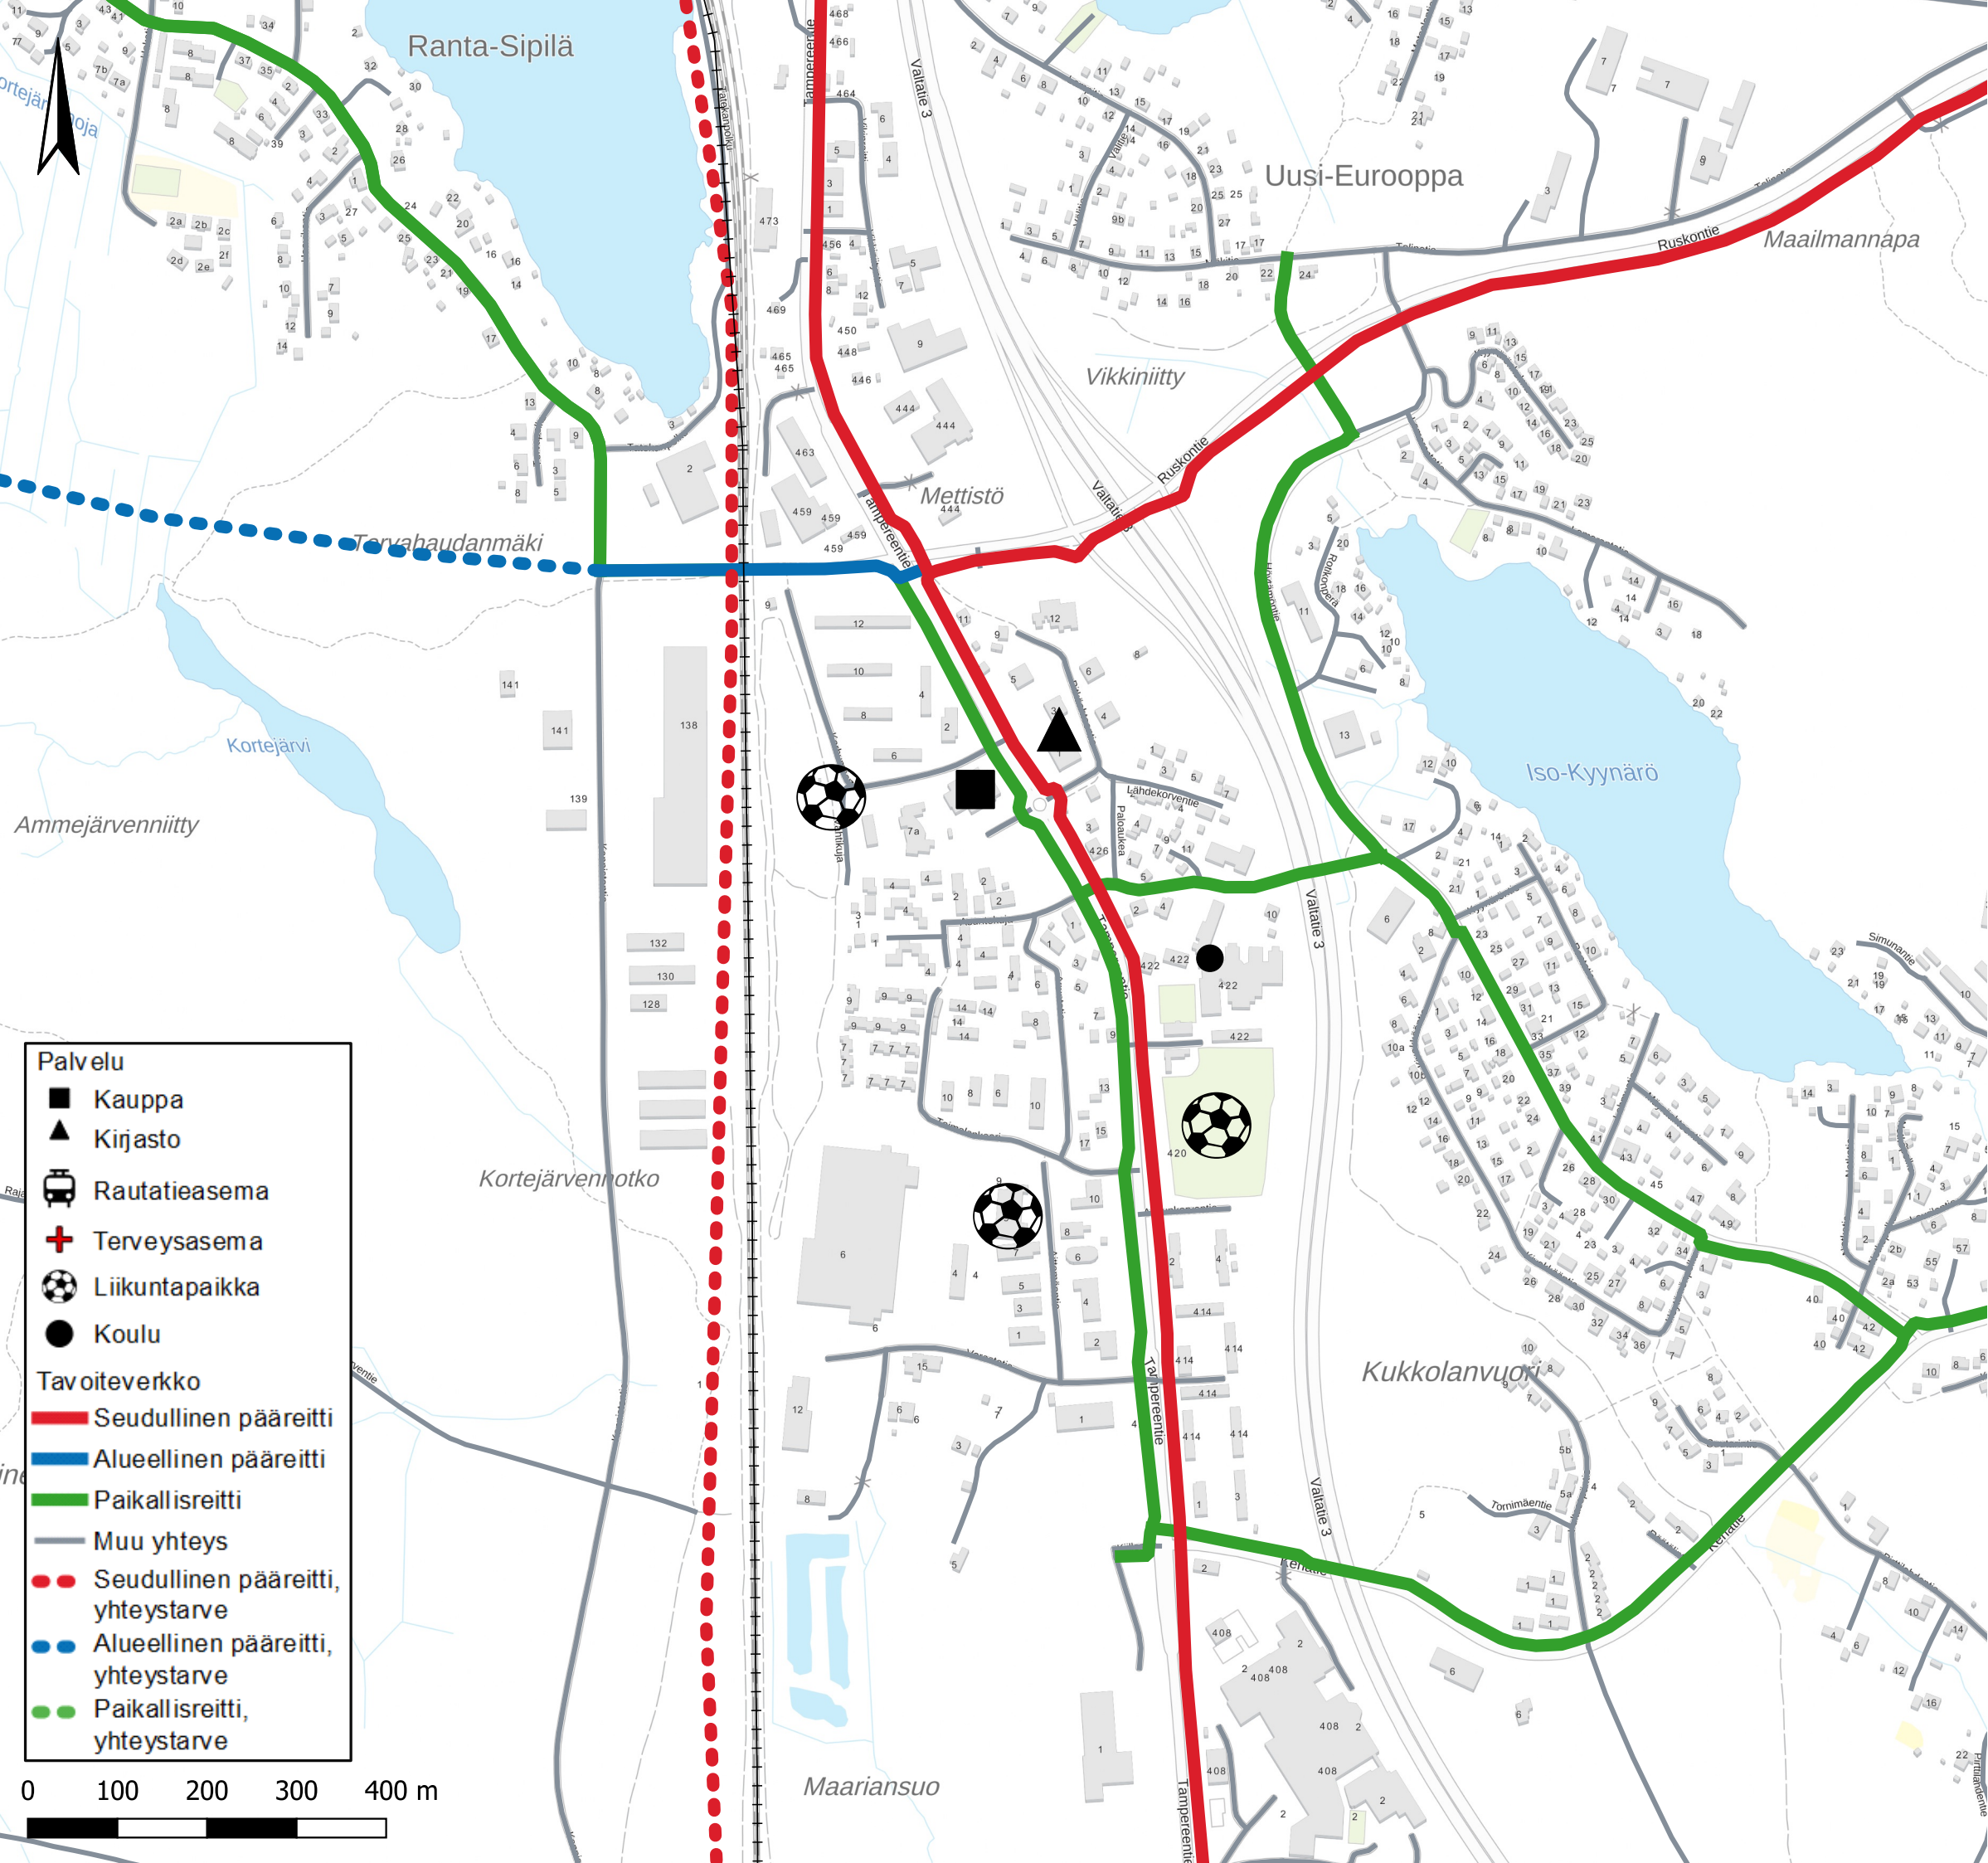

- Tavoiteverkko**
- Seudullinen pääreitti (2030)
 - Alueellinen pääreitti
 - Paikallisreitti
 - - - Seudullinen pääreitti, yhteystarve
 - - - Alueellinen pääreitti, yhteystarve
 - - - Paikallisreitti, yhteystarve
 - - - Seudullinen virkistys-, matkailu ja vapaa-ajan reitti

0 1 000 2 000 3 000 4 000 m

- Palvelu**
- Kauppa
 - ▲ Kirjasto
 - 🚂 Rautatieasema
 - ✚ Terveysasema
 - ⚽ Liikuntapaikka
 - Koulu
- Tavoiteverkko**
- Seudullinen pääreitti
 - Alueellinen pääreitti
 - Paikallisreitti
 - Muu yhteys
 - Seudullinen pääreitti, yhteystarve
 - Alueellinen pääreitti, yhteystarve
 - Paikallisreitti, yhteystarve

Palvelu

- Kauppa
- ▲ Kirjasto
- 🚂 Rautatieasema
- ✚ Terveysasema
- ⚽ Liikuntapaikka
- Koulu

Tavoiteverkko

- Seudullinen pääreitti
- Alueellinen pääreitti
- Paikallisreitti
- Muu yhteys
- Seudullinen pääreitti, yhteystarve
- Alueellinen pääreitti, yhteystarve
- Paikallisreitti, yhteystarve