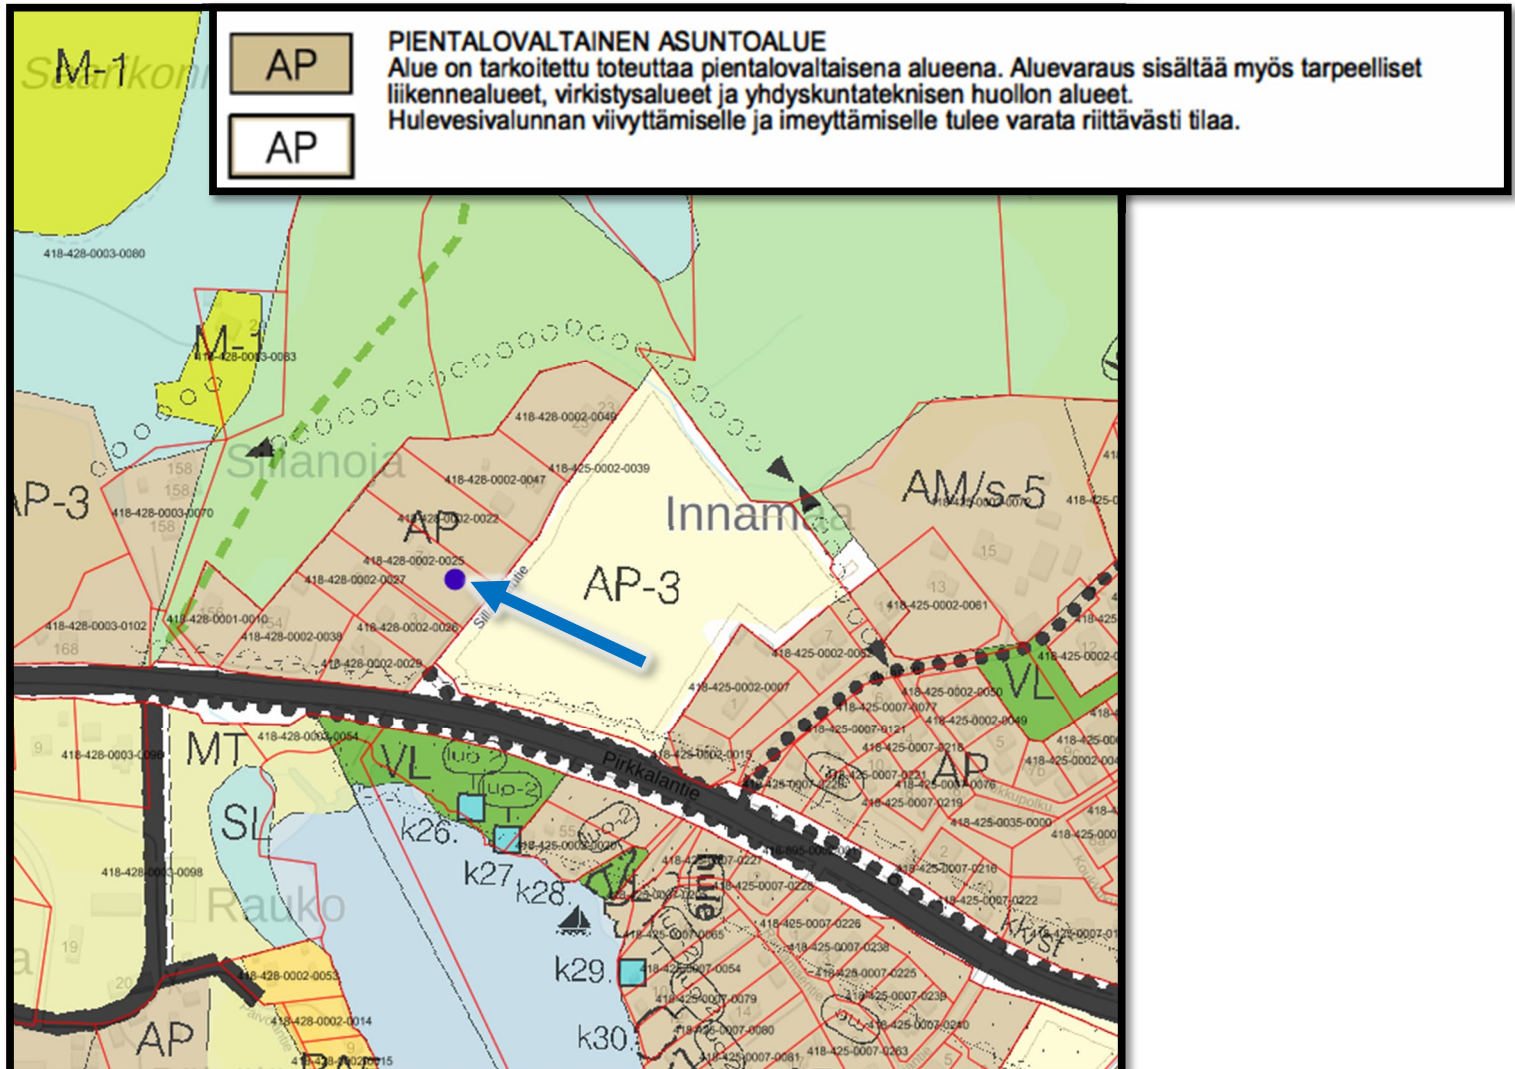

Pirkanmaan maakuntakaava 2040

	Yleismääräykset
merkintä	Taajamatoimintojen alue
merkintä	Kasvutaajamien kehittämisvyöhyke
merkintä	Kasvutaajamien kehittämisvyöhyke
merkintä	Suunnittelualan raja
merkintä	Suunnittelualan raja

Maakuntakaava 2040

Yleiskaavayhdistelmä—epävirallinen

Asemapiirros versio 4.0

Valmistelijan muutosmerkinnät ovat punaisella