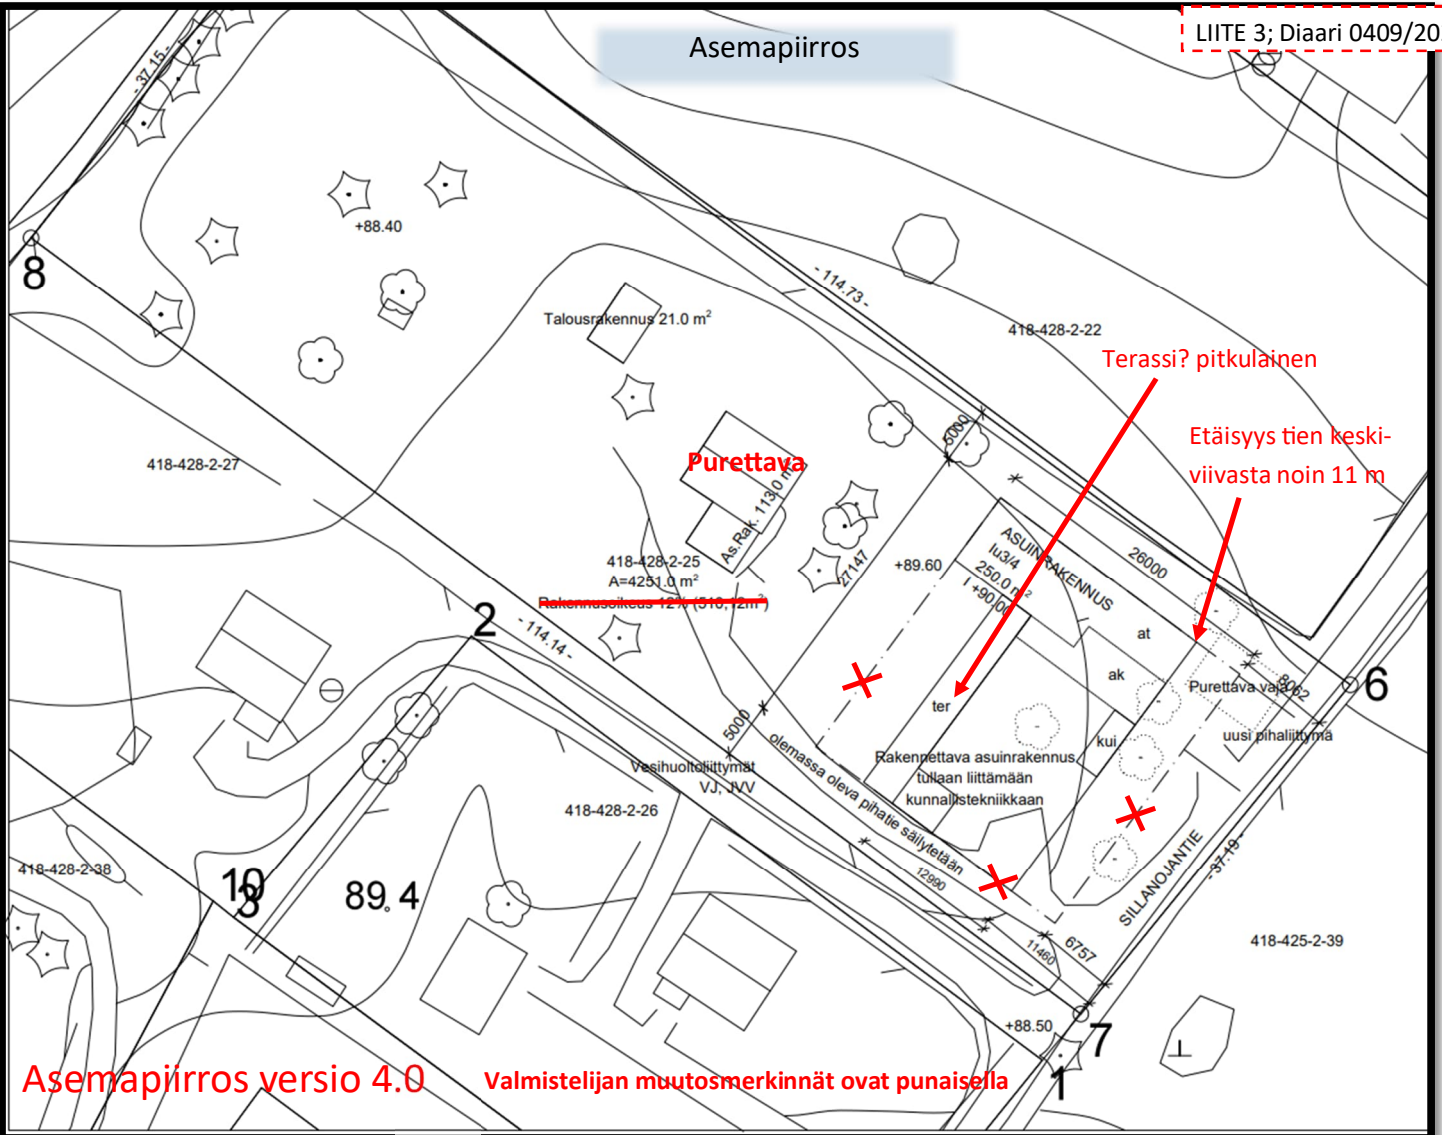

Pirkanmaan maakuntakaava 2040

	Yleismääräykset
merkintä	Taajamatoimintojen alue
merkintä	Kasvutaajamien kehittämisvyöhyke
merkintä	Kasvutaajamien kehittämisvyöhyke
merkintä	Suunnittelualan raja
merkintä	Suunnittelualan raja

Maakuntakaava 2040

Yleiskaavayhdistelmä—epävirallinen

Asemapiirros versio 4.0

Valmistelijan muutosmerkinnät ovat punaisella