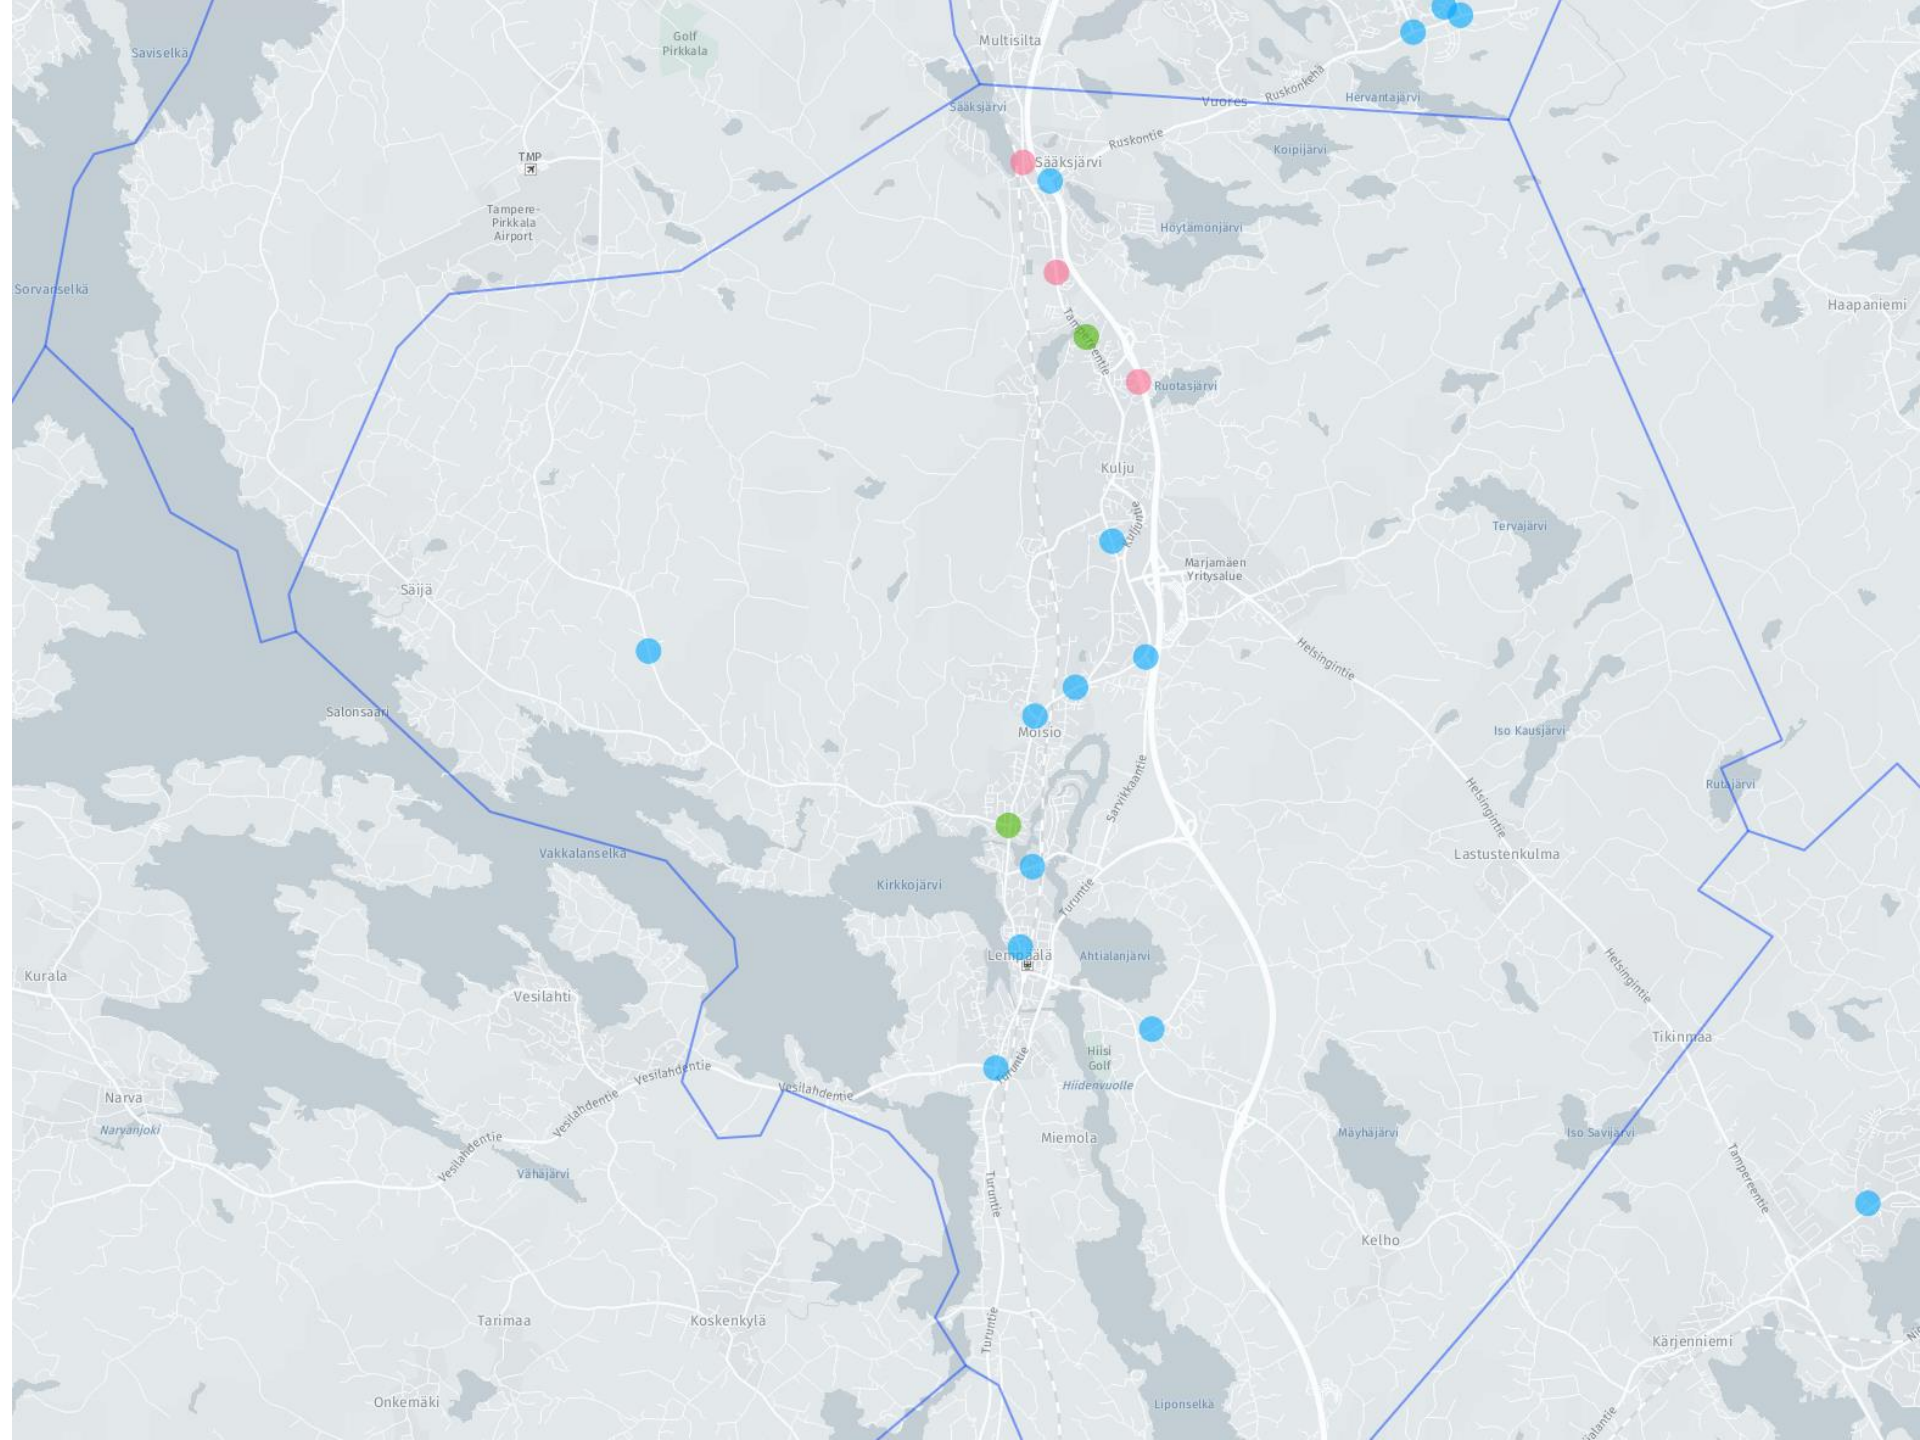

Polkupyöräonnettomuudet Lempäälässä 2017-2021

- Ei henkilövahinkoja
- Loukkaantumiseen johtanut
- Kuolemaan johtanut

Jalankulkijaonnettomuudet Lempäälässä 2017-2021

- Ei henkilövahinkoja
- Loukkaantumiseen johtanut
- Kuolemaan johtanut