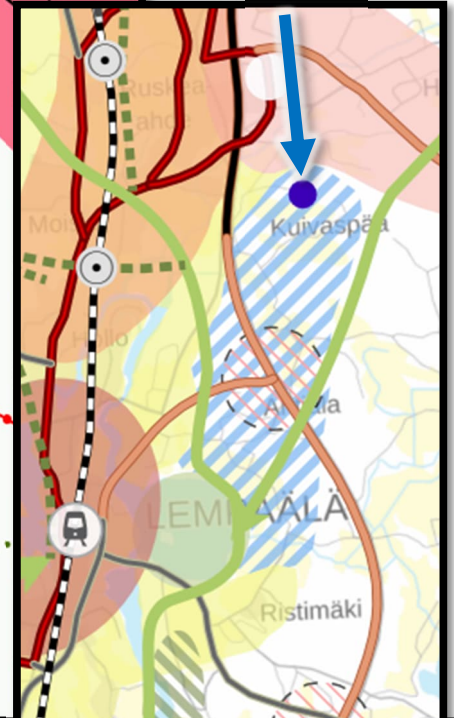

Pirkanmaan maakuntakaava 2040

merkintä	Yleismääräykset
merkintä	Maaseutualue
merkintä	Kasvutaajamien kehittämisvyöhyke
merkintä	Kasvutaajamien kehittämisvyöhyke
merkintä	Suunnittelalueen raja
merkintä	Suunnittelalueen raja

Strateginen yleiskaava 2040

Maakuntakaava 2040

Yleiskaavayhdistelmä—  
epävirallinen

Kuljun-Marjamäen-Moision-  
Keskustan osayleiskaava

## Asemapiirros

Punaisella on valmistelijan lisäykset.

Julkisivupiirustus

lounaaseen

koilliseen

ohjapiirustus 1:100

lutaaseen

lutaaseen