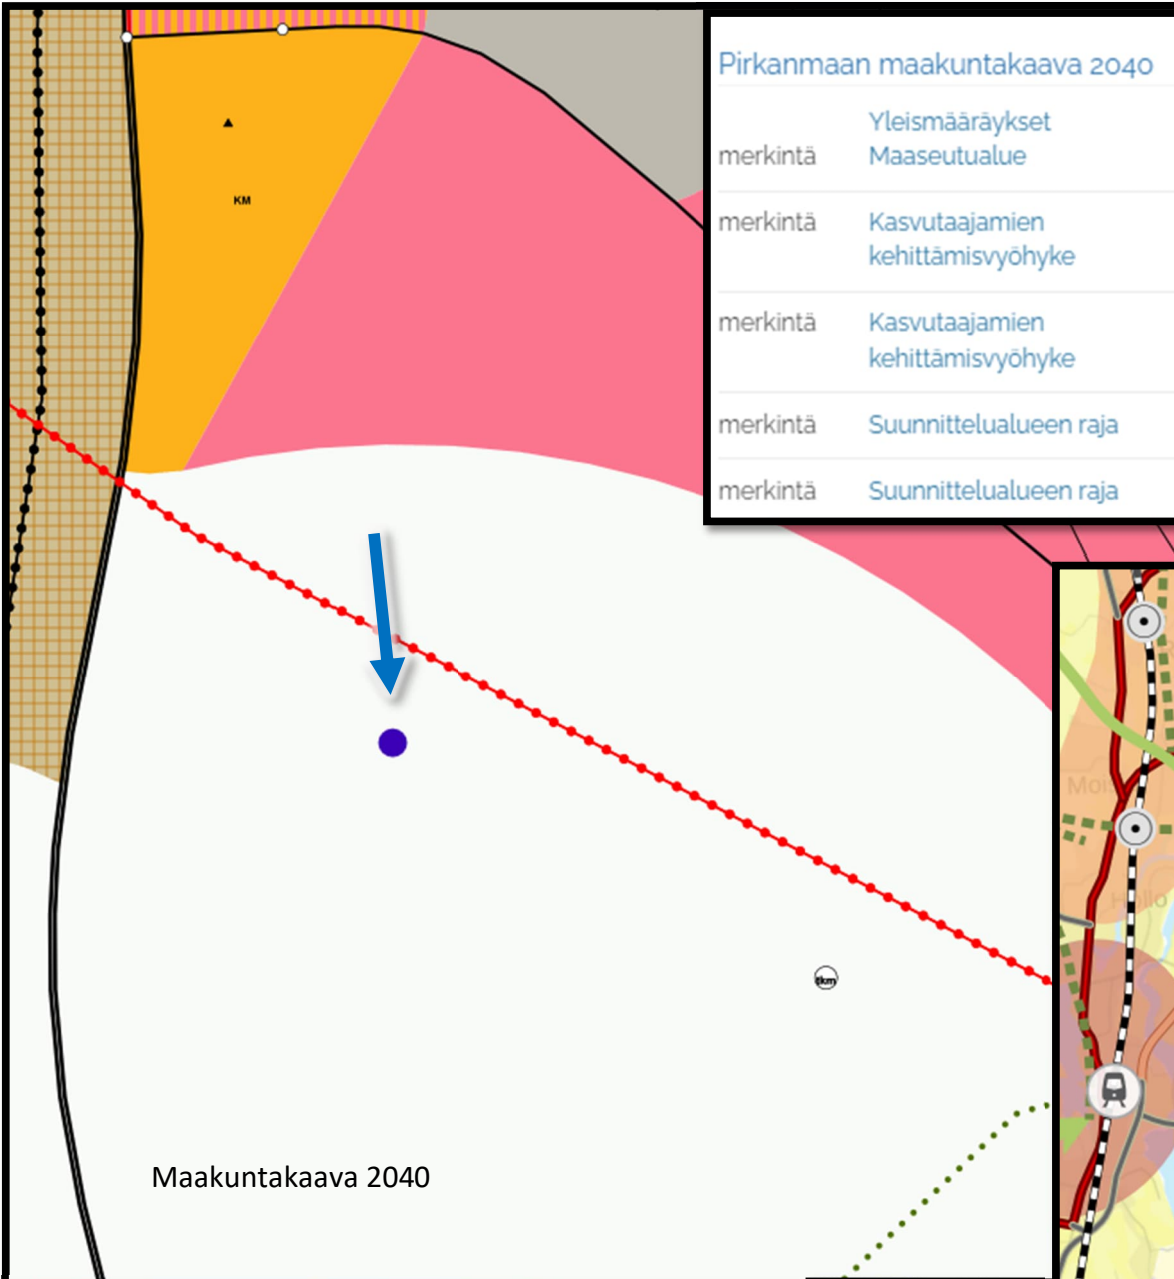

Pirkanmaan maakuntakaava 2040

merkintä	Yleismääräykset
merkintä	Maaseutualue
merkintä	Kasvutaajamien kehittämisvyöhyke
merkintä	Kasvutaajamien kehittämisvyöhyke
merkintä	Suunnittelalueen raja
merkintä	Suunnittelalueen raja

Strateginen yleiskaava 2040

Maakuntakaava 2040

Yleiskaavayhdistelmä—  
epävirallinen

Kuljun-Marjamäen-Moision-  
Keskustan osayleiskaava

## Asemapiirros

Punaisella on valmistelijan lisäykset.

Julkisivupiirustus

lounaaseen

koilliseen

ohjapiirustus 1:100

lutaaseen

lutaaseen