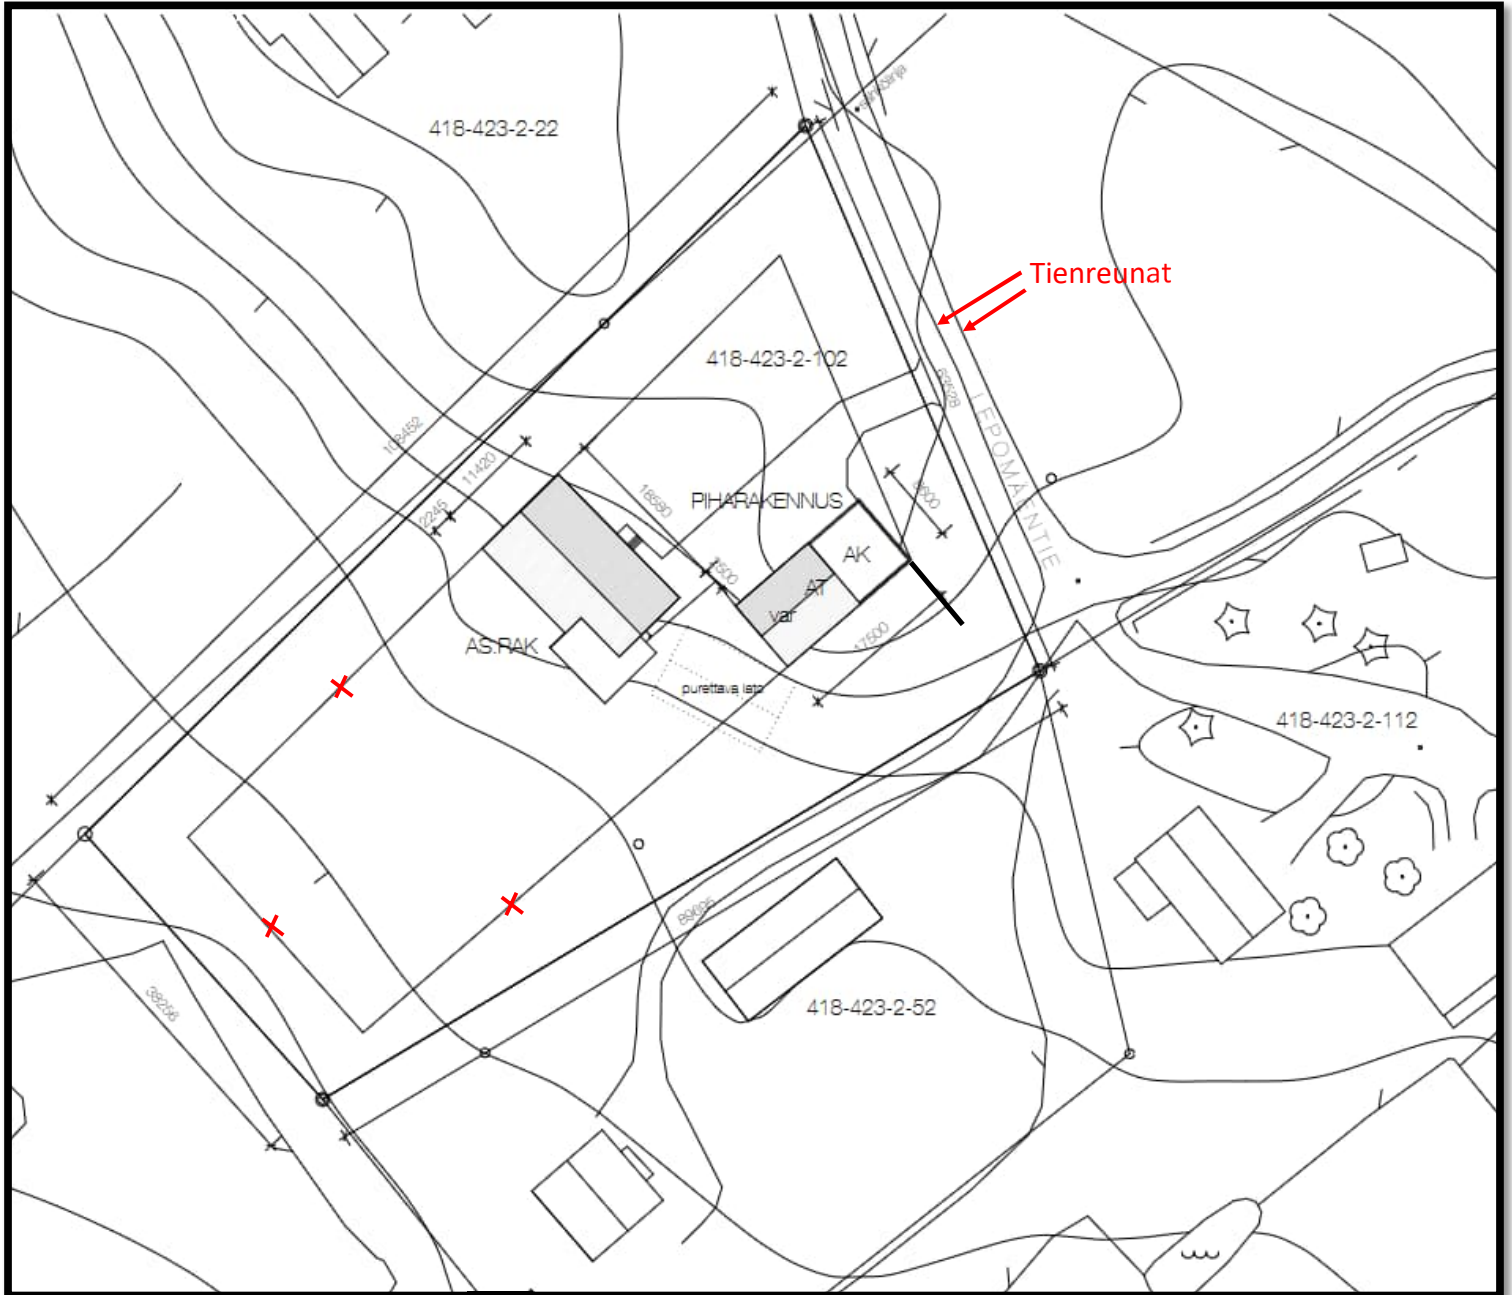

Strateginen yleiskaava 2040

Maakuntakaava 2040

Yleiskaavayhdistelmä—  
epävirallinen

Kuljun-Marjamäen-Moision-  
Keskustan osayleiskaava

## Asemapiirros

Punaisella on valmistelijan lisäykset.

Julkisivupiirustus

lounaaseen

koilliseen

ohjapiirustus 1:100

lutaaseen

lutaaseen