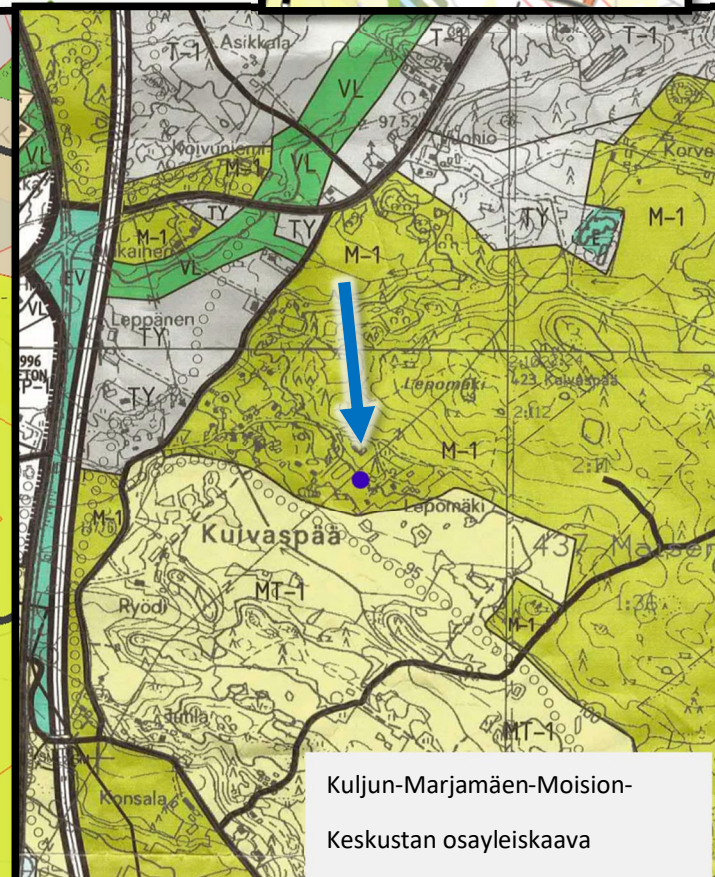

Pirkanmaan maakuntakaava 2040

merkintä	Yleismääräykset
merkintä	Maaseutualue
merkintä	Kasvutaajamien kehittämisvyöhyke
merkintä	Kasvutaajamien kehittämisvyöhyke
merkintä	Suunnittelalueen raja
merkintä	Suunnittelalueen raja

Strateginen yleiskaava 2040

Maakuntakaava 2040

Yleiskaavayhdistelmä—  
epävirallinen

Kuljun-Marjamäen-Moision-  
Keskustan osayleiskaava

## Asemapiirros

Punaisella on valmistelijan lisäykset.

Julkisivupiirustus

lounaaseen

koilliseen

ohjapiirustus 1:100

lutaaseen

lutaaseen