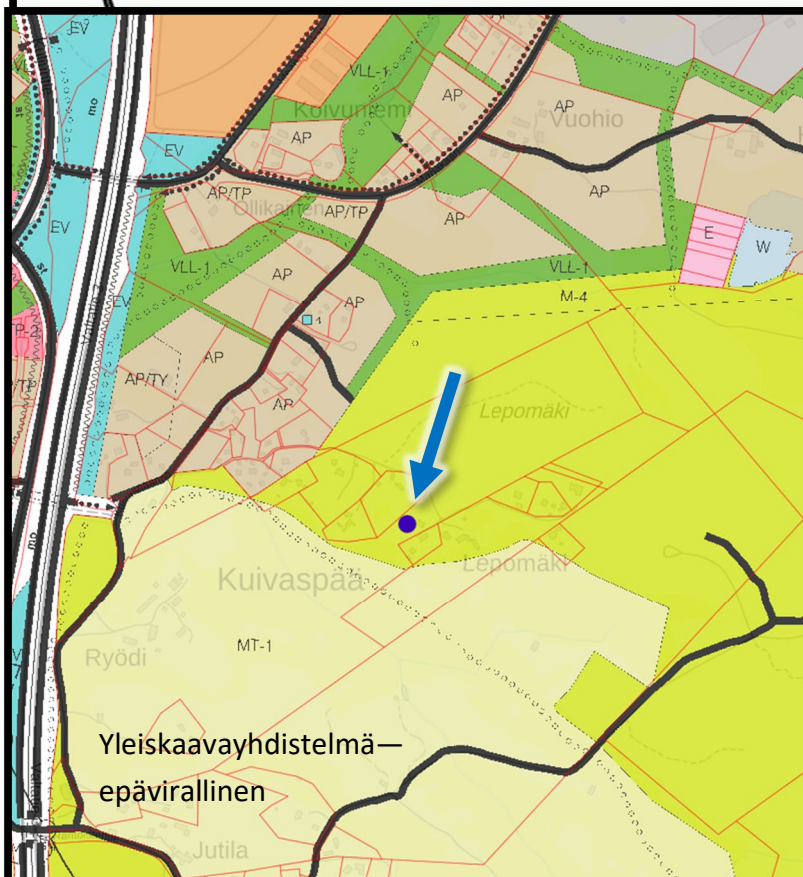

Pirkanmaan maakuntakaava 2040

merkintä	Yleismääräykset
merkintä	Maaseutualue
merkintä	Kasvutaajamien kehittämisvyöhyke
merkintä	Kasvutaajamien kehittämisvyöhyke
merkintä	Suunnittelalueen raja
merkintä	Suunnittelalueen raja

Strateginen yleiskaava 2040

Maakuntakaava 2040

Yleiskaavayhdistelmä—  
epävirallinen

Kuljun-Marjamäen-Moision-  
Keskustan osayleiskaava

## Asemapiirros

Punaisella on valmistelijan lisäykset.

Julkisivupiirustus

lounaaseen

koilliseen

ohjapiirustus 1:100

lutaaseen

lutaaseen