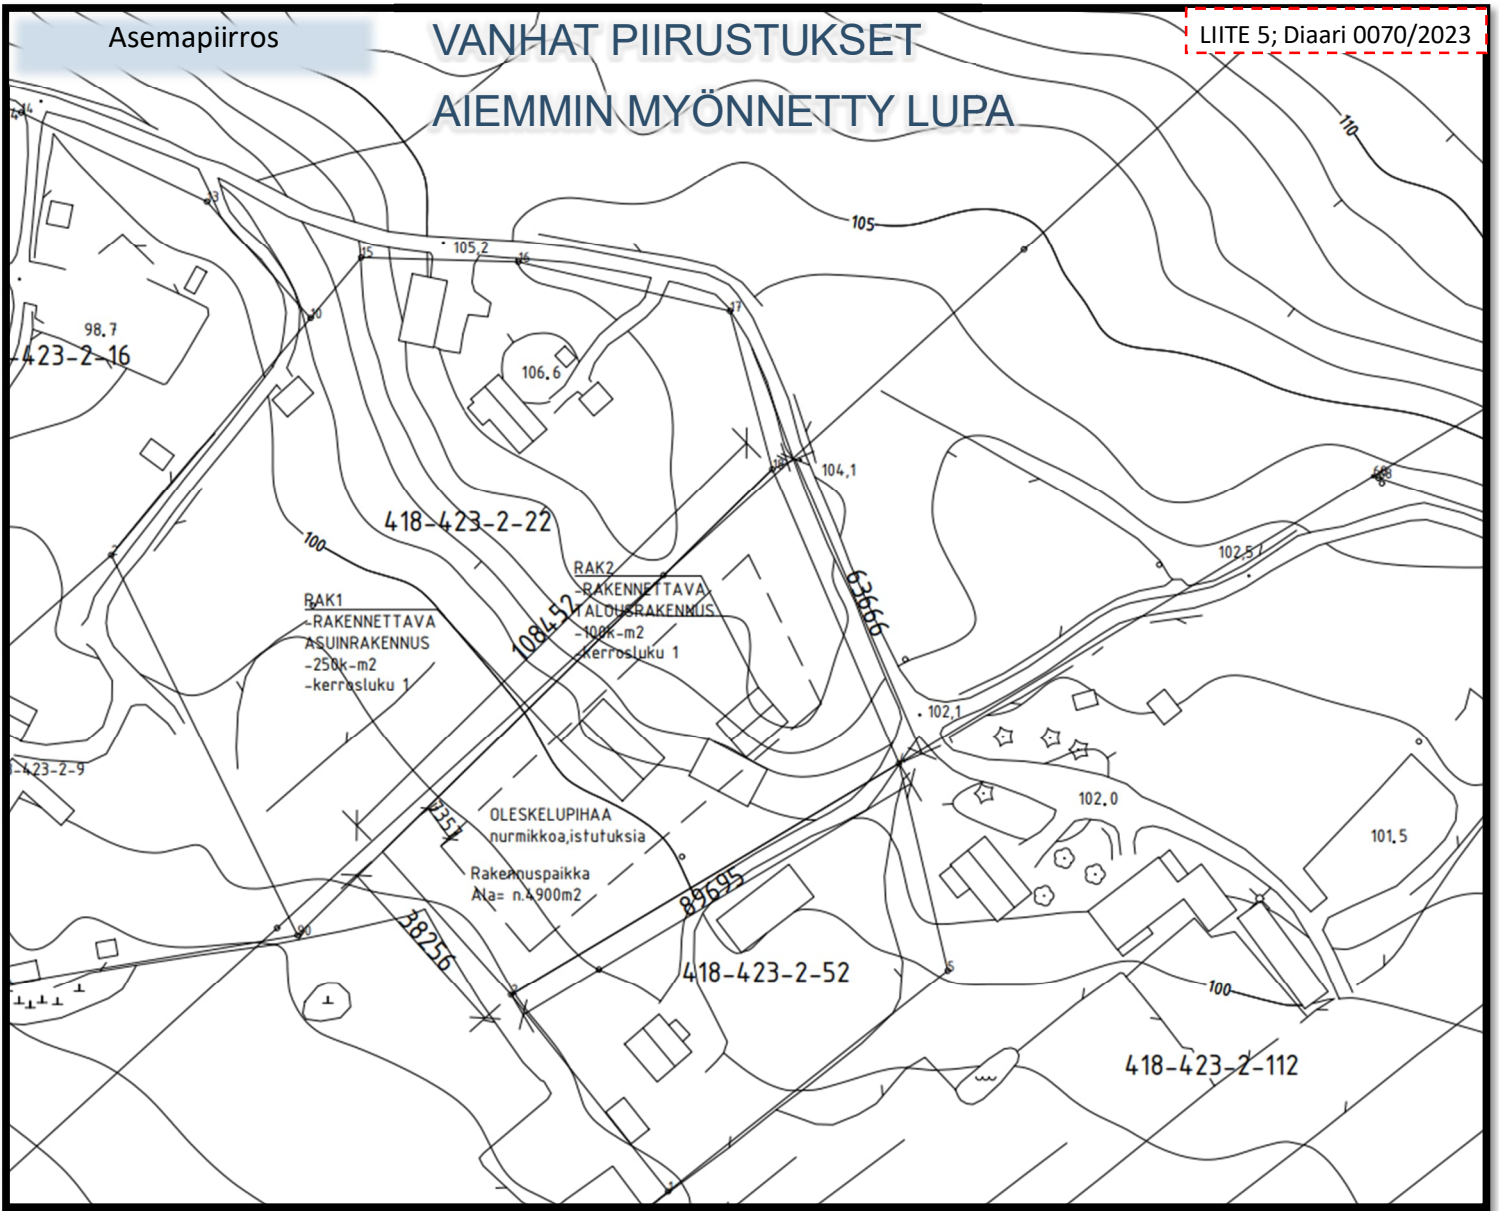

kaakkoon

Julkisivut 1:100