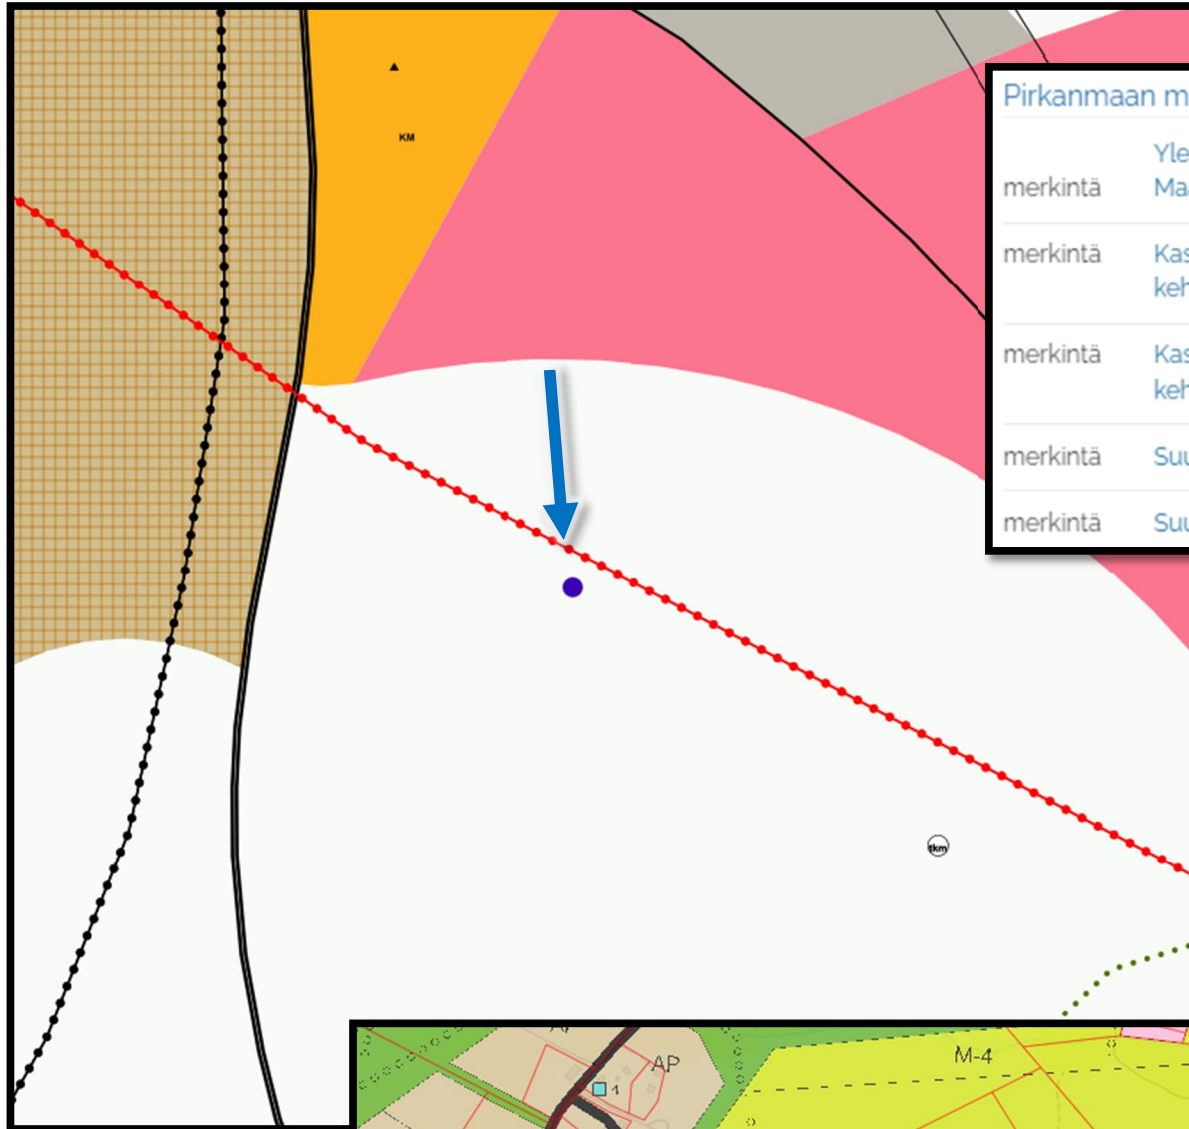

Pirkanmaan maakuntakaava 2040

merkintä	Yleismääräykset Maaseutualue
merkintä	Kasvutaajamien kehittämisyöhyke
merkintä	Kasvutaajamien kehittämisyöhyke
merkintä	Suunnittelualueen raja
merkintä	Suunnittelualueen raja

Maakuntakaava 2040

Yleiskaavayhdistelmä—  
epävirallinen

Julkisivupiirustus