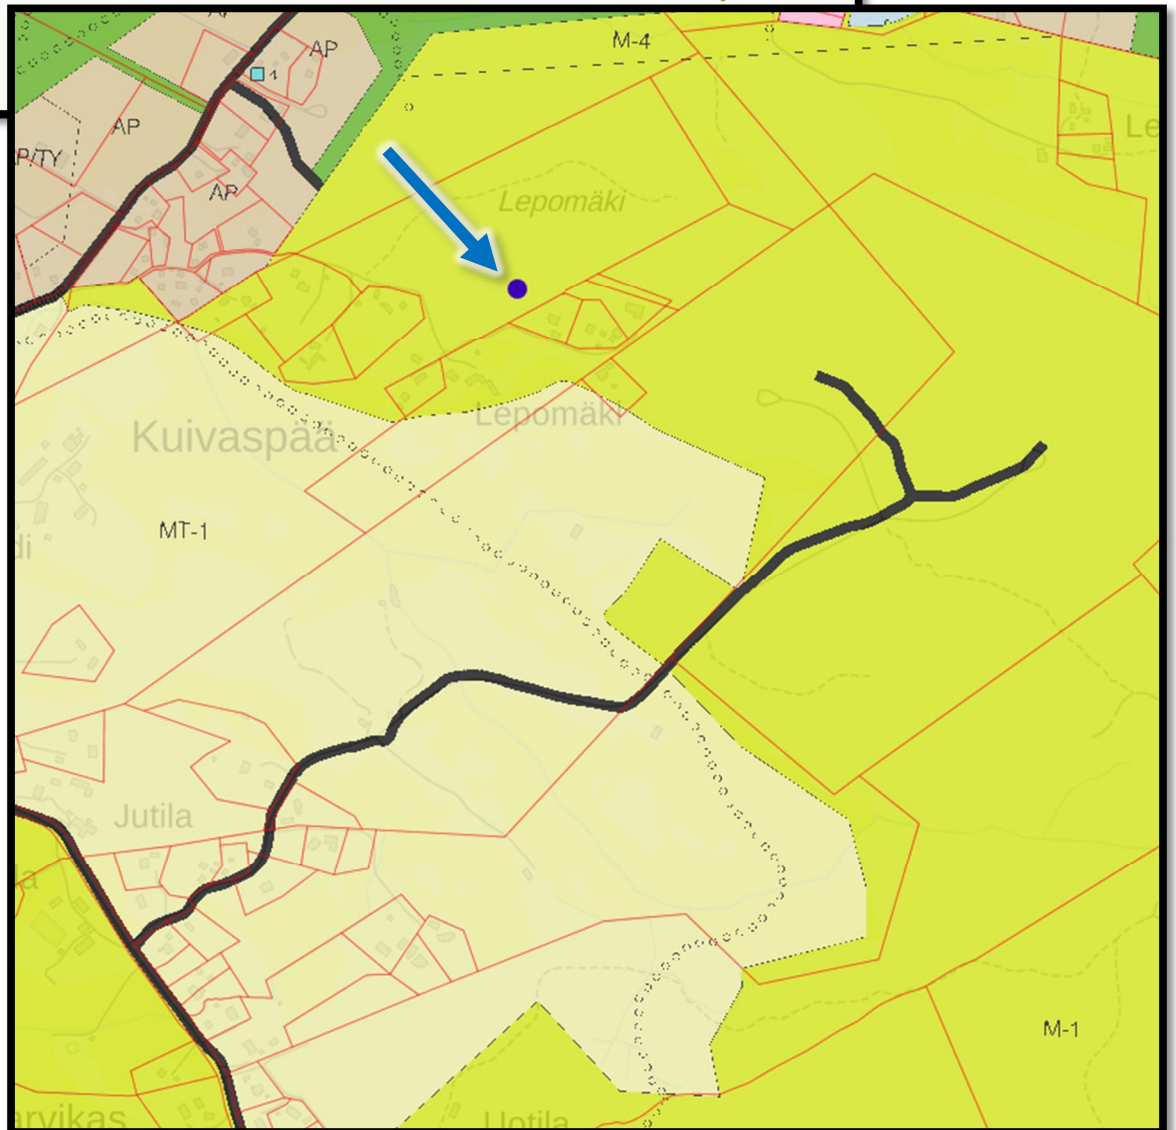

Pirkanmaan maakuntakaava 2040

merkintä	Yleismääräykset Maaseutualue
merkintä	Kasvutaajamien kehittämisyöhyke
merkintä	Kasvutaajamien kehittämisyöhyke
merkintä	Suunnittelualueen raja
merkintä	Suunnittelualueen raja

Maakuntakaava 2040

Yleiskaavayhdistelmä—  
epävirallinen

Julkisivupiirustus