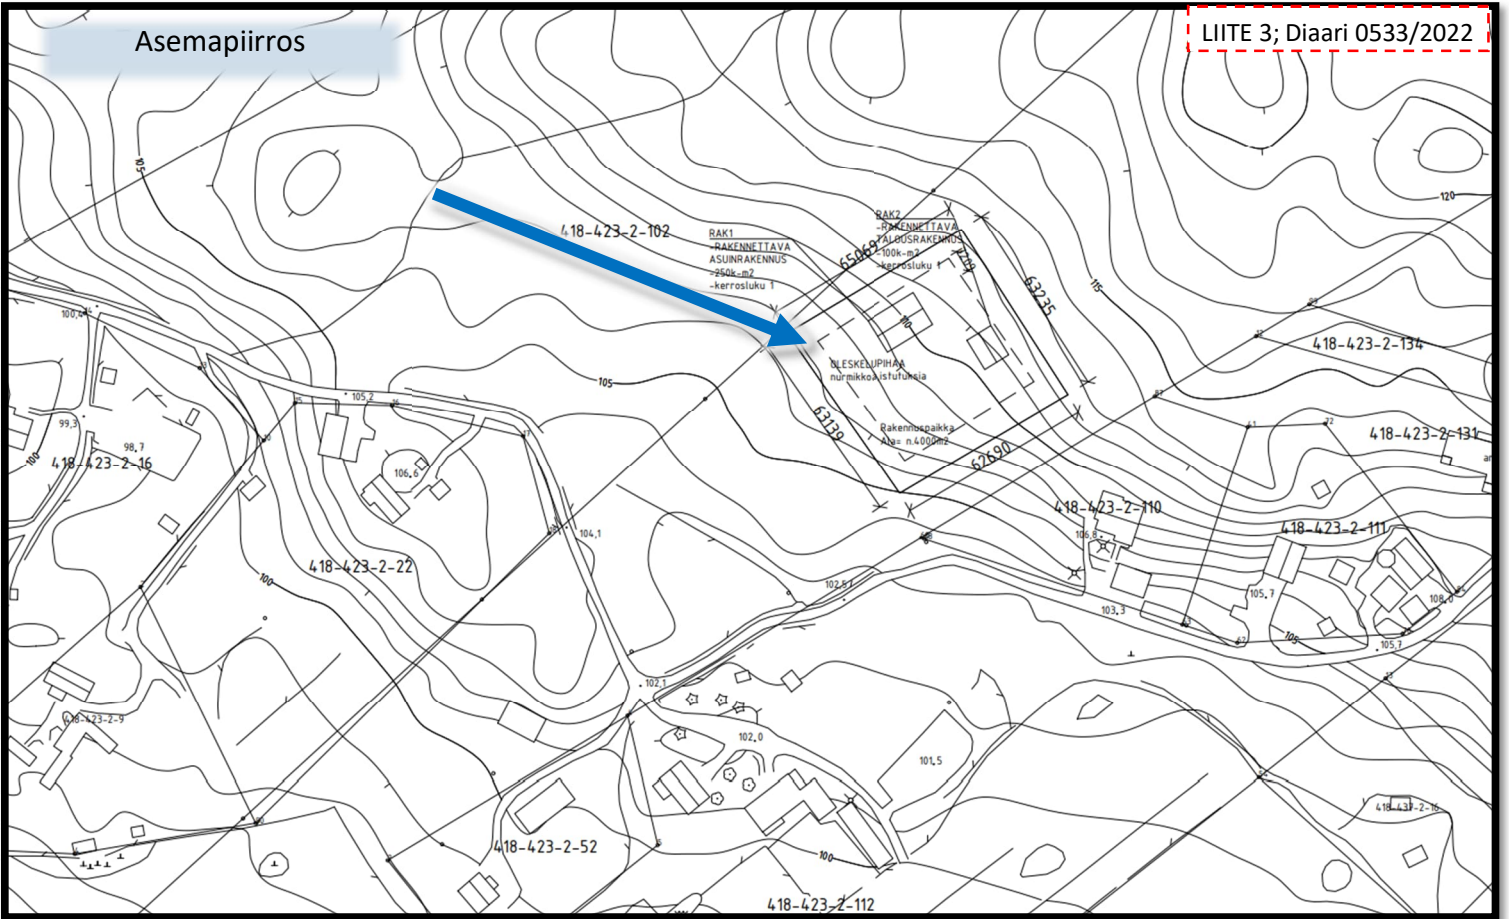

Pirkanmaan maakuntakaava 2040

merkintä	Yleismääräykset Maaseutualue
merkintä	Kasvutaajamien kehittämisyöhyke
merkintä	Kasvutaajamien kehittämisyöhyke
merkintä	Suunnittelualueen raja
merkintä	Suunnittelualueen raja

Maakuntakaava 2040

Yleiskaavayhdistelmä—  
epävirallinen

Julkisivupiirustus