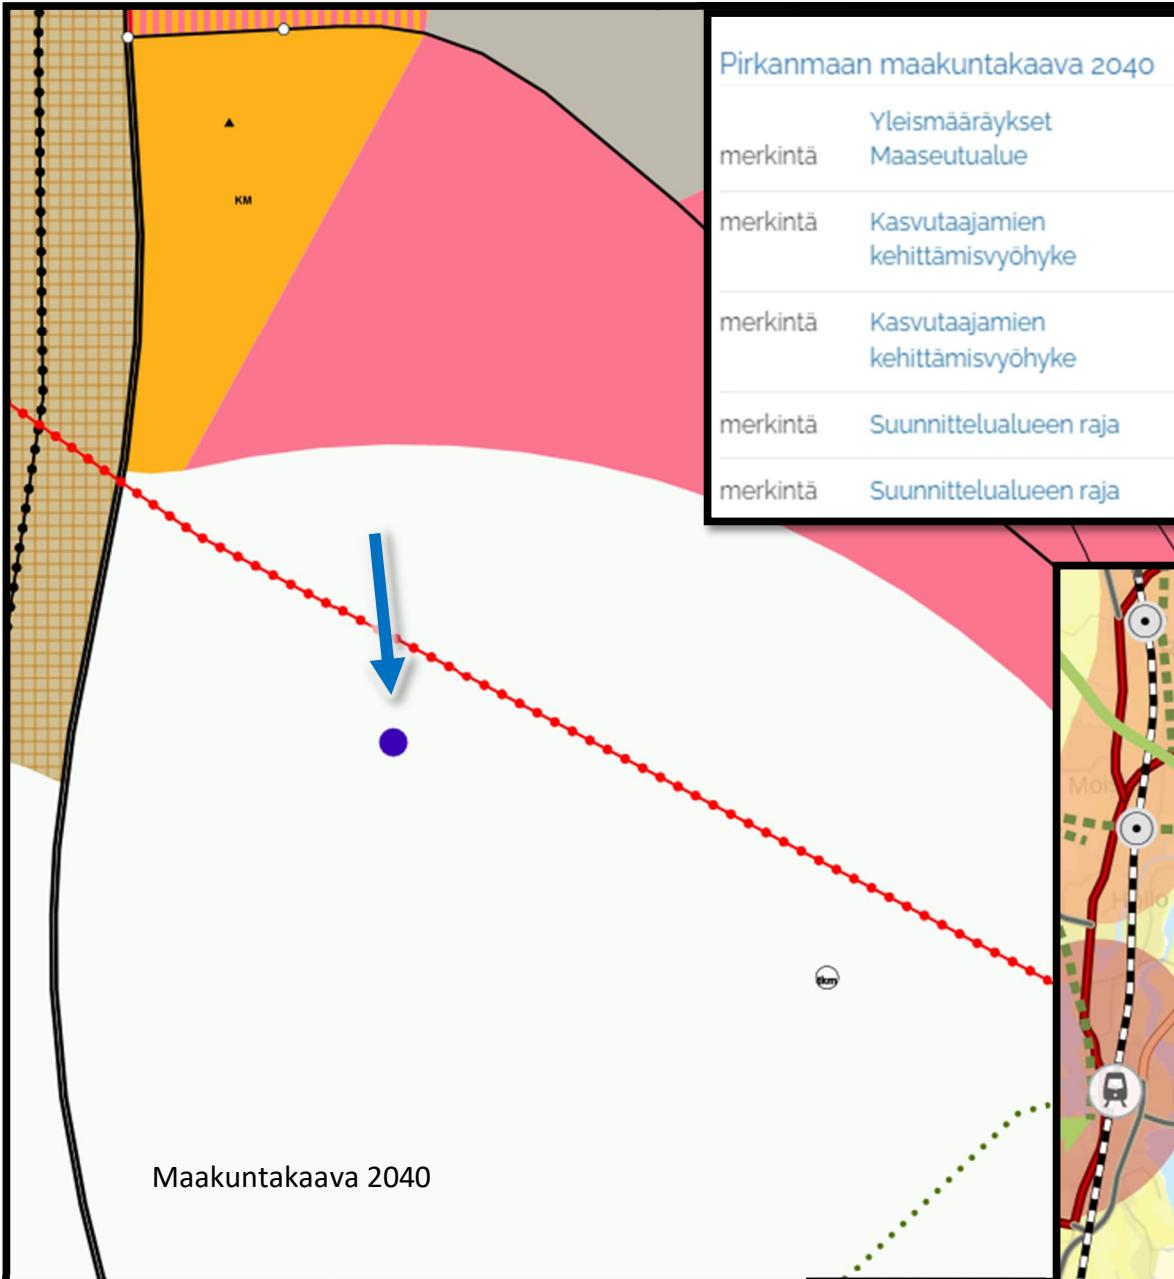

Pirkanmaan maakuntakaava 2040

merkintä	Yleismääräykset
merkintä	Maaseutualue
merkintä	Kasvutaajamien kehittämisvyöhyke
merkintä	Kasvutaajamien kehittämisvyöhyke
merkintä	Suunnittelualueen raja
merkintä	Suunnittelualueen raja

Strateginen yleiskaava 2040

Maakuntakaava 2040

Yleiskaavayhdistelmä—  
epävirallinen

Kuljun-Marjamäen-Moision-  
Keskustan osayleiskaava

Julkisivupiirustus