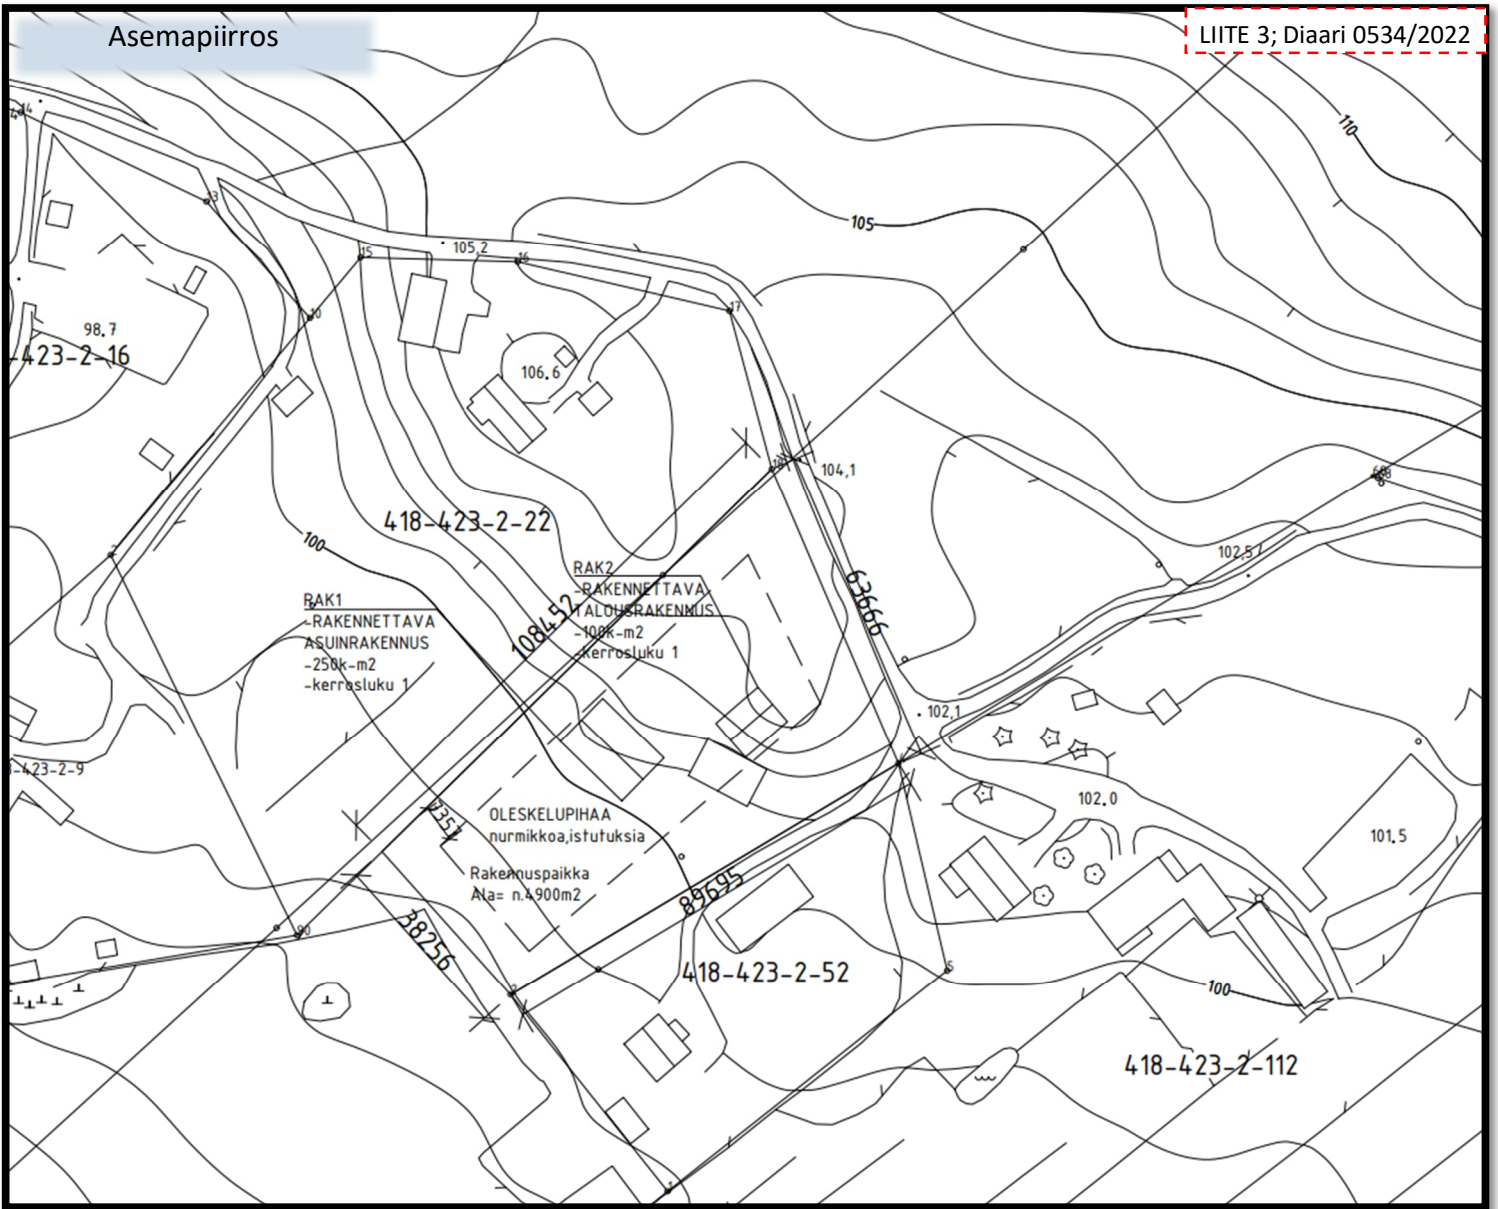

Pirkanmaan maakuntakaava 2040

merkintä	Yleismääräykset
merkintä	Maaseutualue
merkintä	Kasvutaajamien kehittämisvyöhyke
merkintä	Kasvutaajamien kehittämisvyöhyke
merkintä	Suunnittelualueen raja
merkintä	Suunnittelualueen raja

Strateginen yleiskaava 2040

Maakuntakaava 2040

Yleiskaavayhdistelmä—  
epävirallinen

Kuljun-Marjamäen-Moision-  
Keskustan osayleiskaava

Julkisivupiirustus