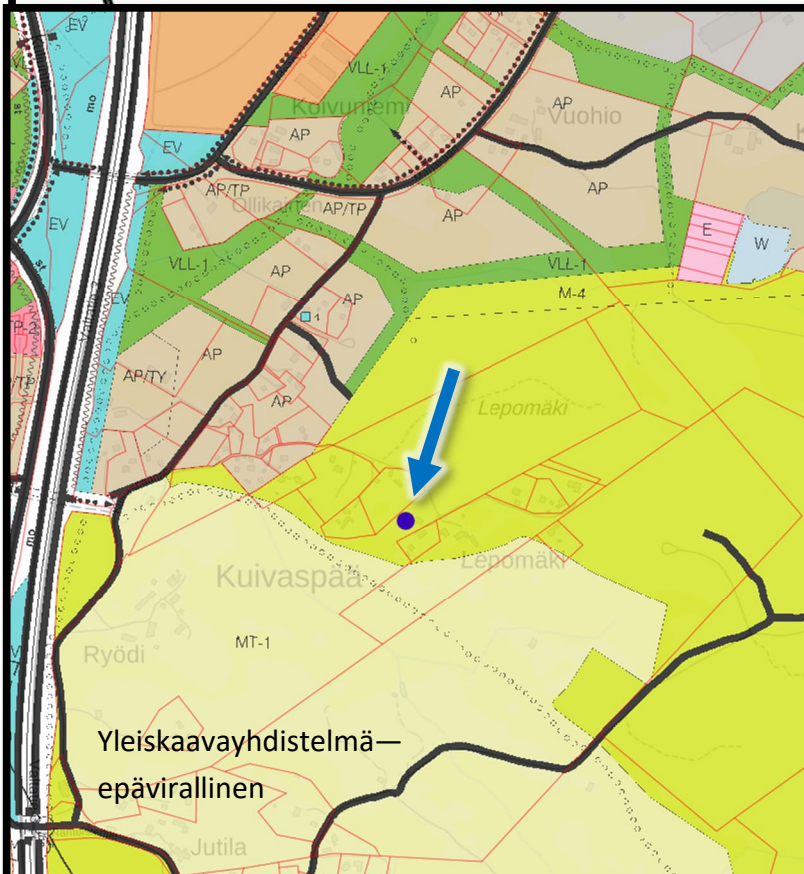

Pirkanmaan maakuntakaava 2040

merkintä	Yleismääräykset
merkintä	Maaseutualue
merkintä	Kasvutaajamien kehittämisvyöhyke
merkintä	Kasvutaajamien kehittämisvyöhyke
merkintä	Suunnittelualueen raja
merkintä	Suunnittelualueen raja

Strateginen yleiskaava 2040

Maakuntakaava 2040

Yleiskaavayhdistelmä—  
epävirallinen

Kuljun-Marjamäen-Moision-  
Keskustan osayleiskaava

Julkisivupiirustus