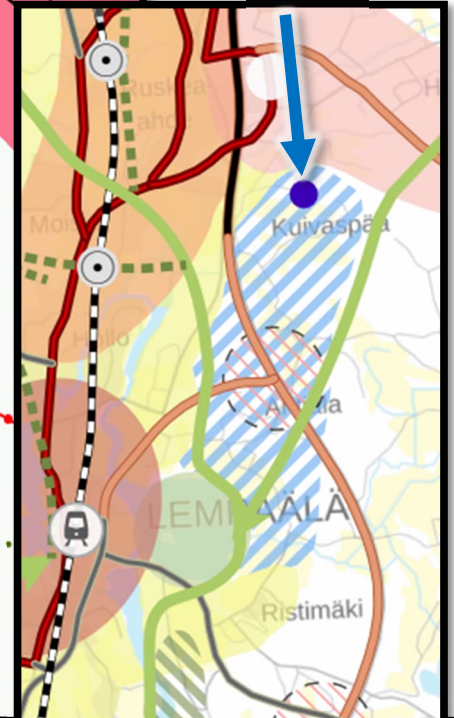

Pirkanmaan maakuntakaava 2040

merkintä	Yleismääräykset
merkintä	Maaseutualue
merkintä	Kasvutaajamien kehittämisvyöhyke
merkintä	Kasvutaajamien kehittämisvyöhyke
merkintä	Suunnittelualueen raja
merkintä	Suunnittelualueen raja

Strateginen yleiskaava 2040

Maakuntakaava 2040

Yleiskaavayhdistelmä—  
epävirallinen

Kuljun-Marjamäen-Moision-  
Keskustan osayleiskaava

Julkisivupiirustus